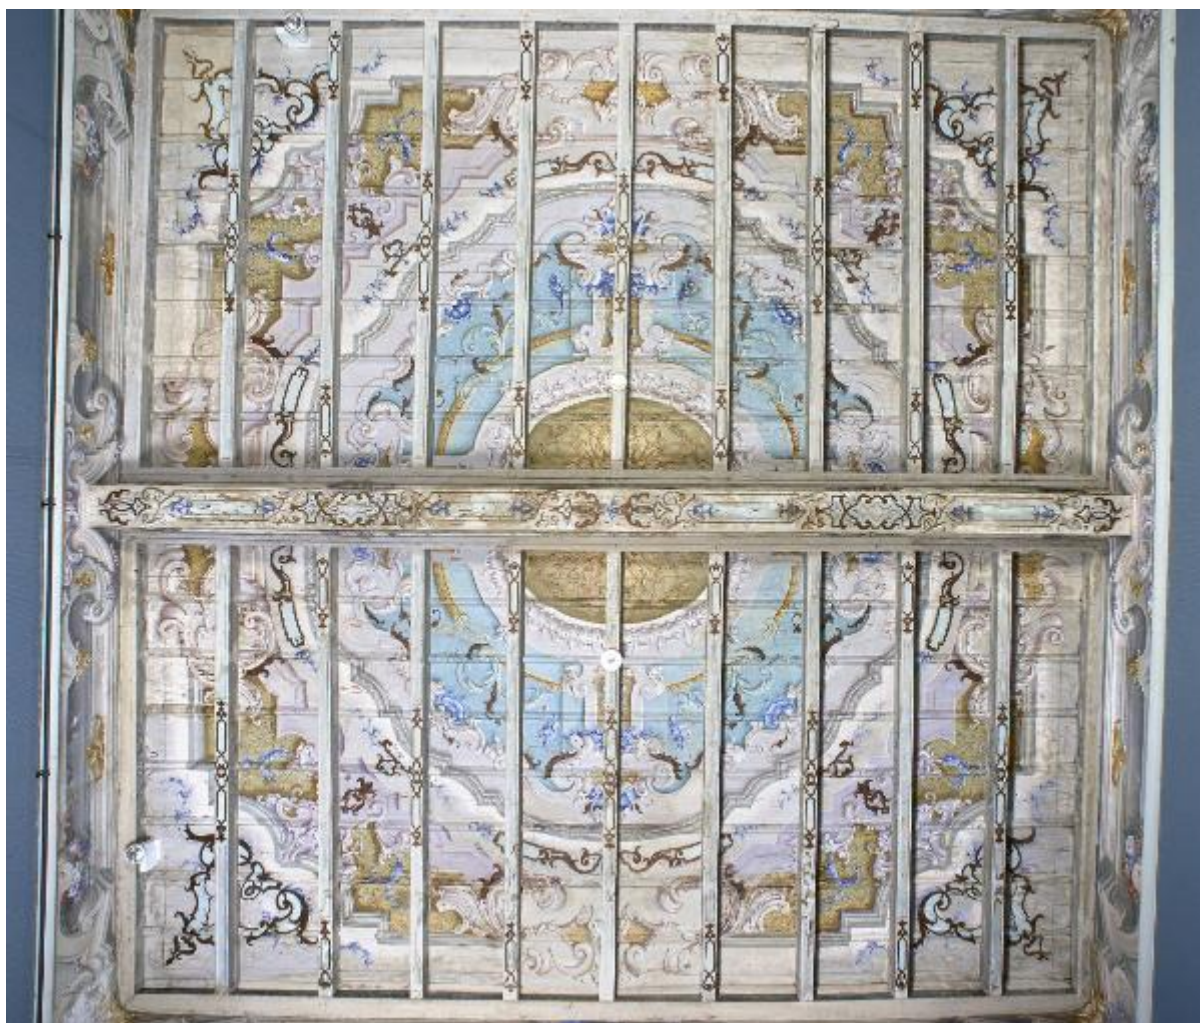

Decorazione con maschere, festoni, cartocci e volute ambito lombardo

Link risorsa: <https://www.lombardiabeniculturali.it/opere-arte/schede/x8050-00107/>

Scheda SIRBeC: <https://www.lombardiabeniculturali.it/opere-arte/schede-complete/x8050-00107/>

Numero catalogo generale: G059

Ente schedatore: R03/ Ente Villa Carlotta

Ente competente: S27

OGGETTO

Categoria dell'oggetto: pertinenze decorative

OGGETTO

Definizione: soffitto dipinto

QUANTITA'

Numero: 1

Disponibilità del bene: reale

SOGGETTO

Categoria generale: decorazioni e ornati

Identificazione: soffitto dipinto

Titolo: Decorazione con maschere, festoni, cartocci e volute

LOCALIZZAZIONE GEOGRAFICO-AMMINISTRATIVA

Unità: cm

Altezza: 540

Larghezza: 540

DATI ANALITICI

DESCRIZIONE

Indicazioni sull'oggetto

Soffitto a "passa sotto" con trave centrale e traversini, su cui poggiano le assi. E' decorato a tempera policroma, con mascheroni, coronati di fiori, entro ampi cartigli agli angoli. Motivi floreali, cartocci, girali e conchiglie completano la trama decorativa. (F. Mazzocca, scheda di catalogo)