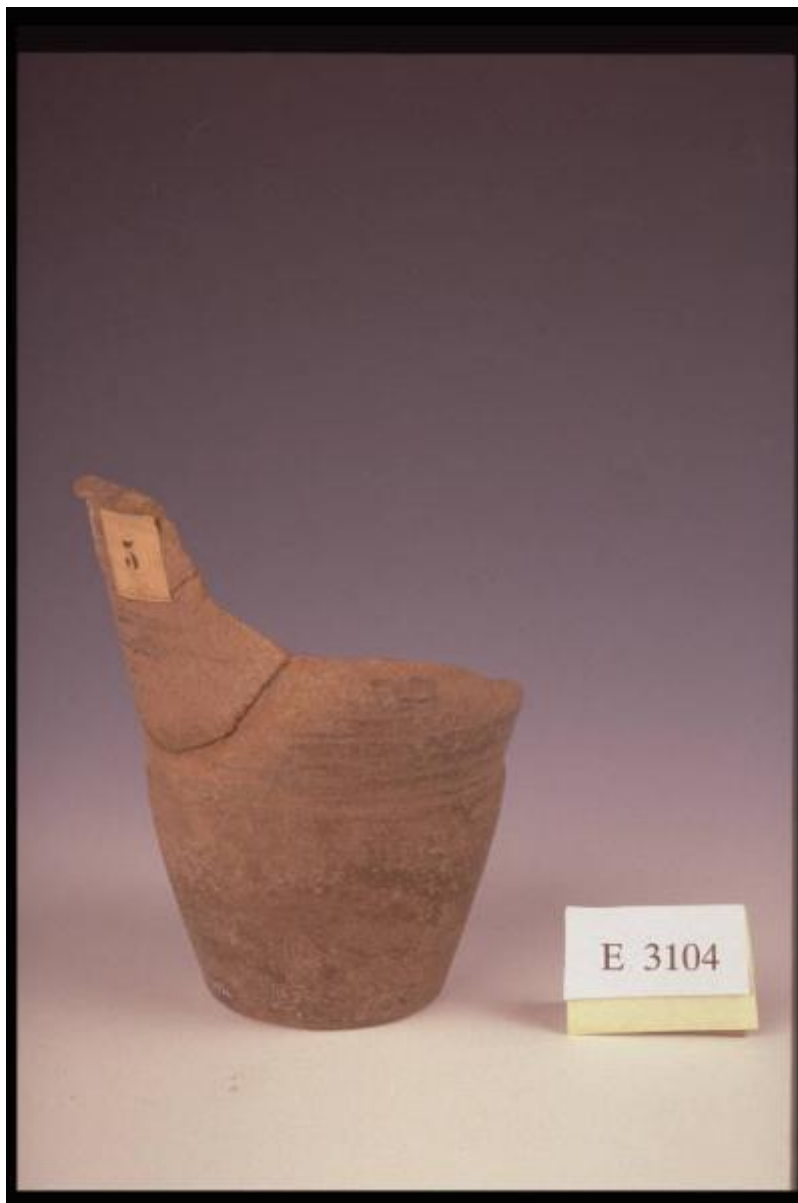

## Bicchiere a risega mediana cultura di Golasecca

Link risorsa: <https://www.lombardiabeniculturali.it/reperti-archeologici/schede/1m060-00005/>

Scheda SIRBeC: <https://www.lombardiabeniculturali.it/reperti-archeologici/schede-complete/1m060-00005/>