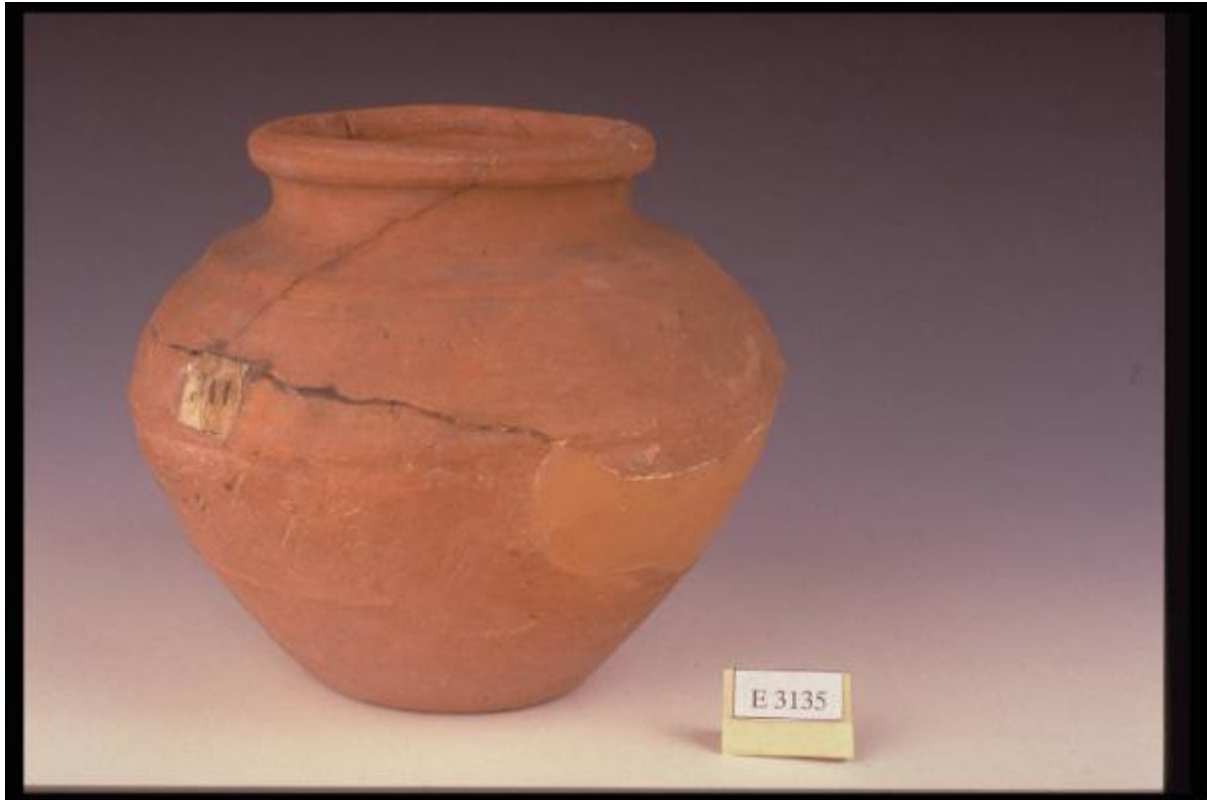

## Olla a pareti costolate

cultura di Golasecca

Link risorsa: <https://www.lombardiabeniculturali.it/reperti-archeologici/schede/1m060-00036/>

Scheda SIRBeC: <https://www.lombardiabeniculturali.it/reperti-archeologici/schede-complete/1m060-00036/>

### OGGETTO

Definizione: olla a pareti costolate

Disponibilità del bene: reale

Classe e produzione: CERAMICA DEPURATA