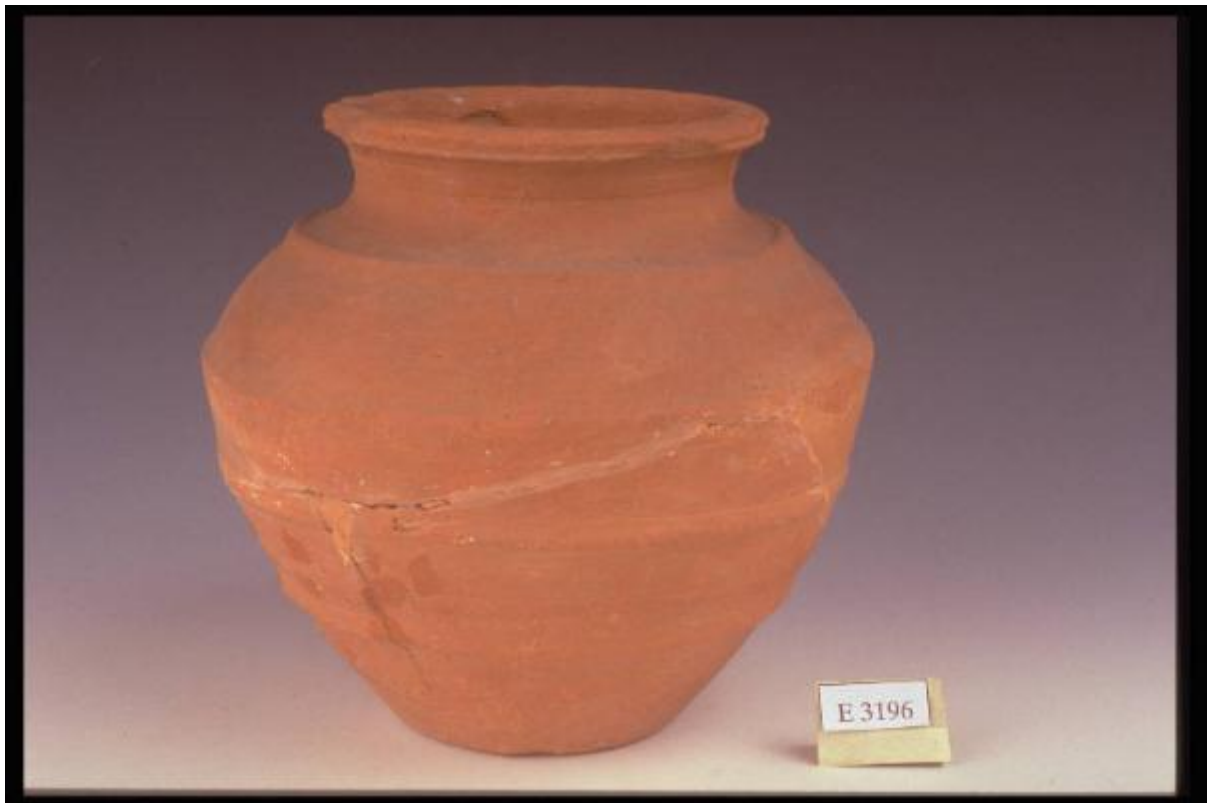

## Olla a pareti costolate

cultura di Golasecca

Link risorsa: <https://www.lombardiabeniculturali.it/reperti-archeologici/schede/1m060-00097/>

Scheda SIRBeC: <https://www.lombardiabeniculturali.it/reperti-archeologici/schede-complete/1m060-00097/>

### OGGETTO

Definizione: olla a pareti costolate

Disponibilità del bene: reale

Classe e produzione: CERAMICA DEPURATA