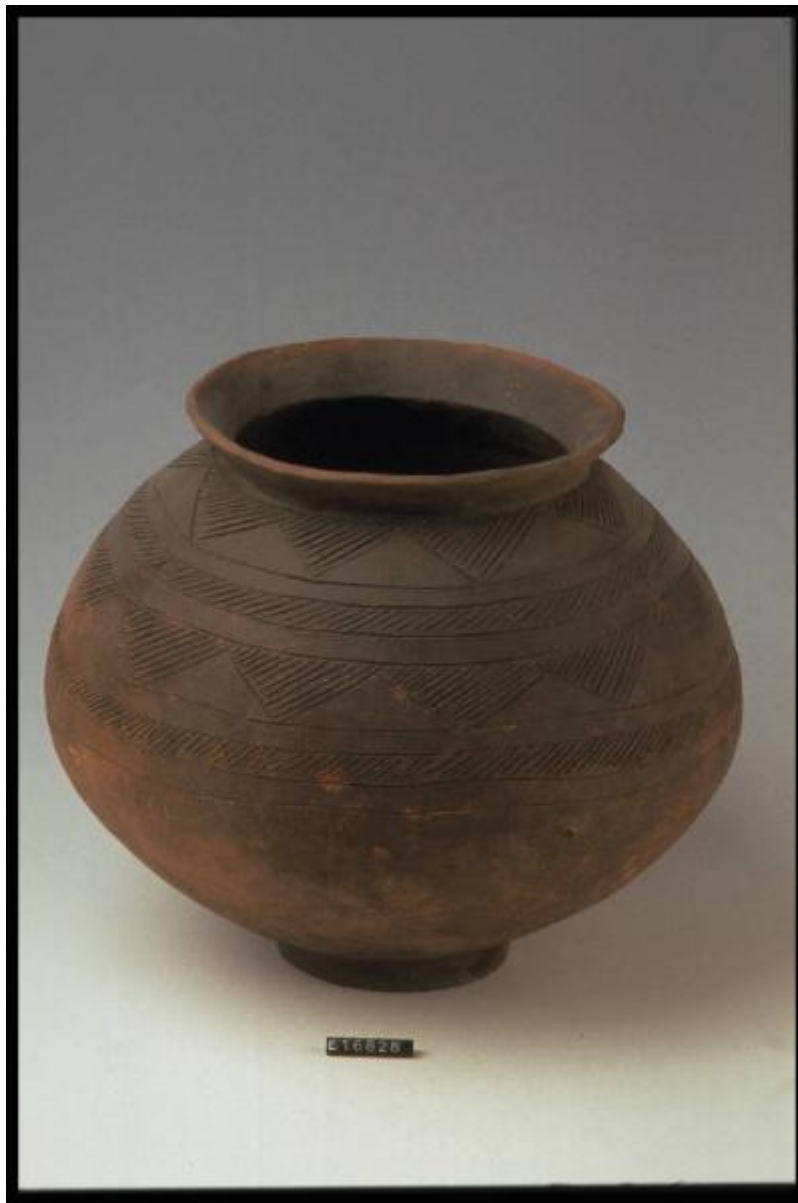

Urna biconica

cultura di Golasecca

Link risorsa: <https://www.lombardiabeniculturali.it/reperti-archeologici/schede/1m060-02564/>

Scheda SIRBeC: <https://www.lombardiabeniculturali.it/reperti-archeologici/schede-complete/1m060-02564/>

OGGETTO

OGGETTO

Definizione: urna biconica

Disponibilità del bene: reale

Classe e produzione: CERAMICA GOLASECCHIANA

LOCALIZZAZIONE GEOGRAFICO-AMMINISTRATIVA

INDICAZIONE DEL CONTENITORE FISICO

Codice del contenitore fisico: 5477