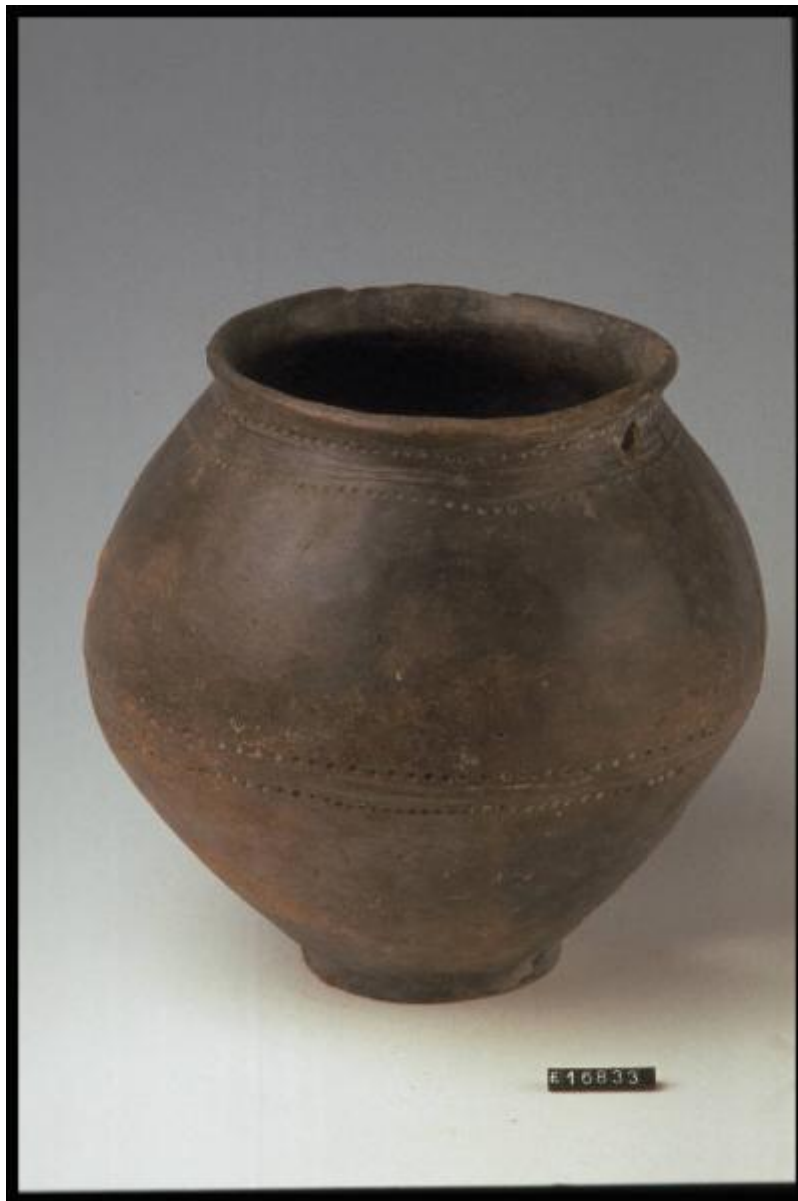

Urna biconica

cultura di Golasecca

Link risorsa: <https://www.lombardiabeniculturali.it/reperti-archeologici/schede/1m060-02569/>

Scheda SIRBeC: <https://www.lombardiabeniculturali.it/reperti-archeologici/schede-complete/1m060-02569/>

OGGETTO

OGGETTO

Definizione: urna biconica

Disponibilità del bene: reale

Classe e produzione: CERAMICA GOLASECCHIANA

LOCALIZZAZIONE GEOGRAFICO-AMMINISTRATIVA

INDICAZIONE DEL CONTENITORE FISICO

Codice del contenitore fisico: 5477