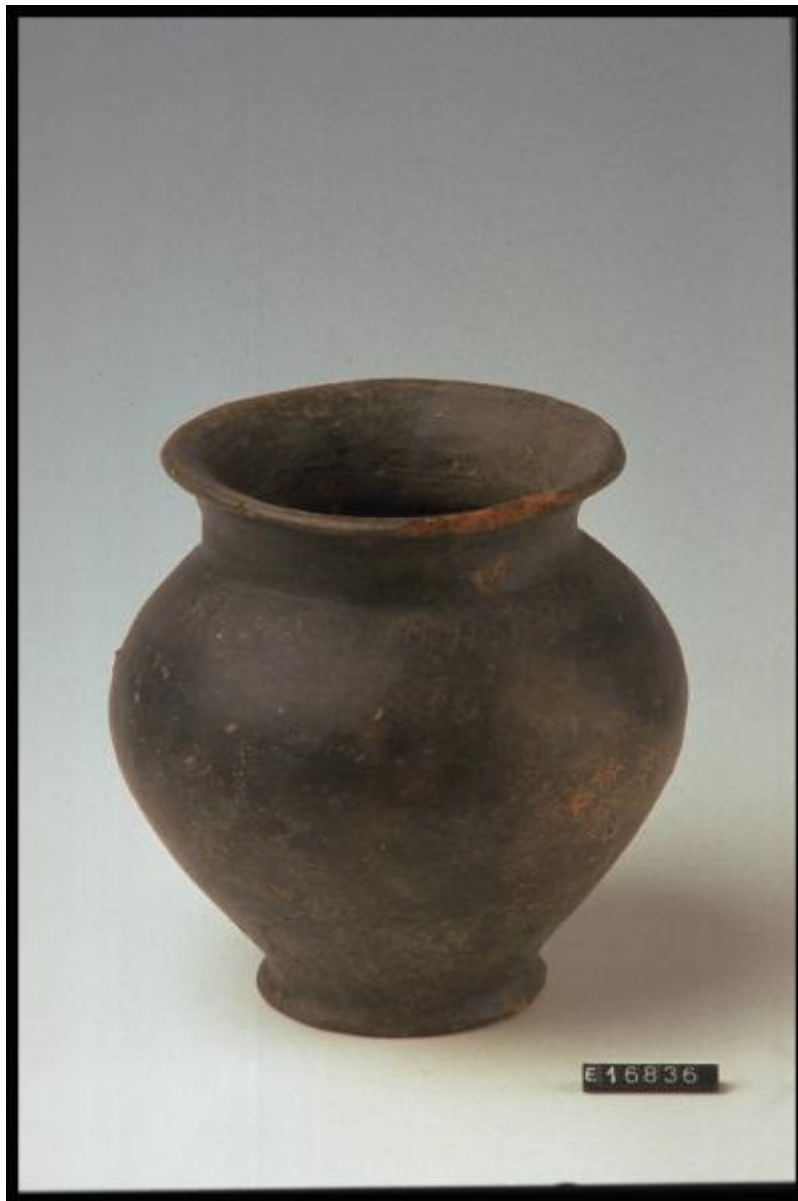

Urna ovoide

cultura di Golasecca

Link risorsa: <https://www.lombardiabenculturali.it/reperti-archeologici/schede/1m060-02572/>

Scheda SIRBeC: <https://www.lombardiabenculturali.it/reperti-archeologici/schede-complete/1m060-02572/>

OGGETTO

OGGETTO

Definizione: urna ovoide

Disponibilità del bene: reale

Classe e produzione: CERAMICA GOLASECCHIANA

LOCALIZZAZIONE GEOGRAFICO-AMMINISTRATIVA

INDICAZIONE DEL CONTENITORE FISICO

Codice del contenitore fisico: 5477