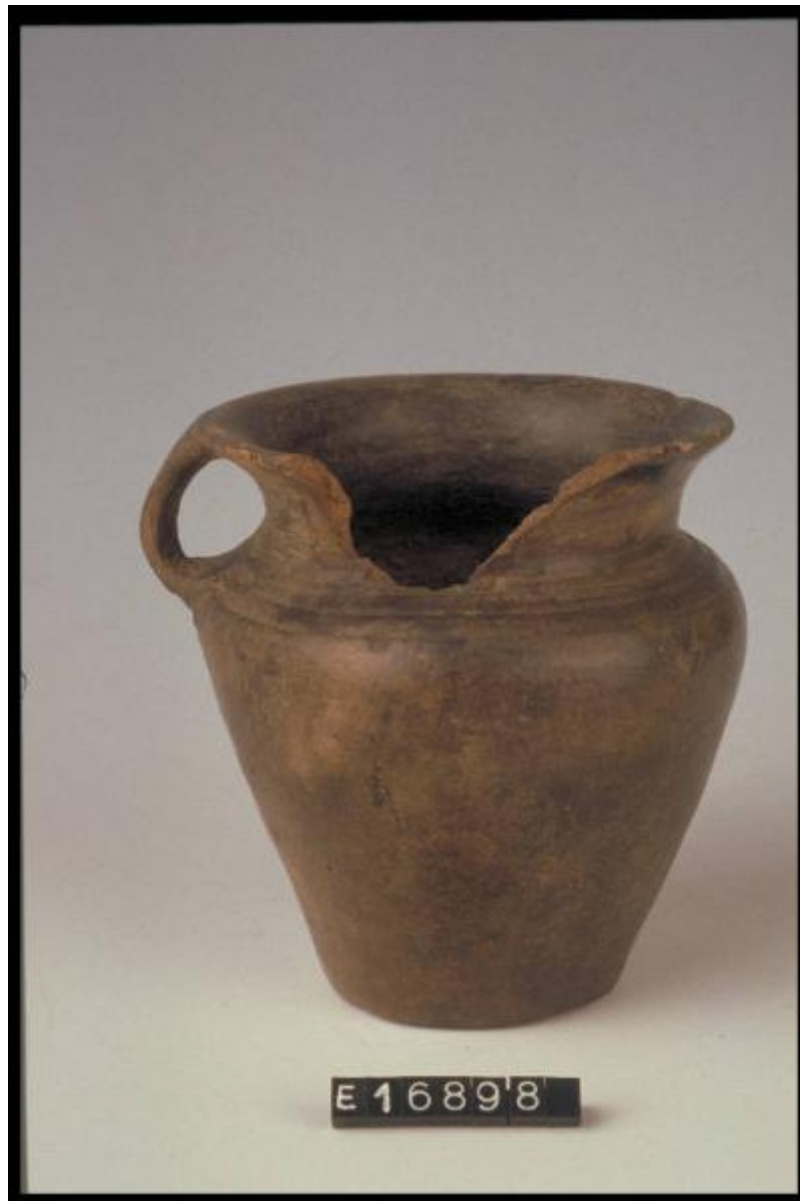

Boccale situliforme

cultura di Golasecca

Link risorsa: <https://www.lombardiabeniculturali.it/reperti-archeologici/schede/1m060-02634/>

Scheda SIRBeC: <https://www.lombardiabeniculturali.it/reperti-archeologici/schede-complete/1m060-02634/>

OGGETTO

OGGETTO

Definizione: boccale situliforme

Disponibilità del bene: reale

Classe e produzione: CERAMICA GOLASECCHIANA

LOCALIZZAZIONE GEOGRAFICO-AMMINISTRATIVA

INDICAZIONE DEL CONTENITORE FISICO

Codice del contenitore fisico: 5477