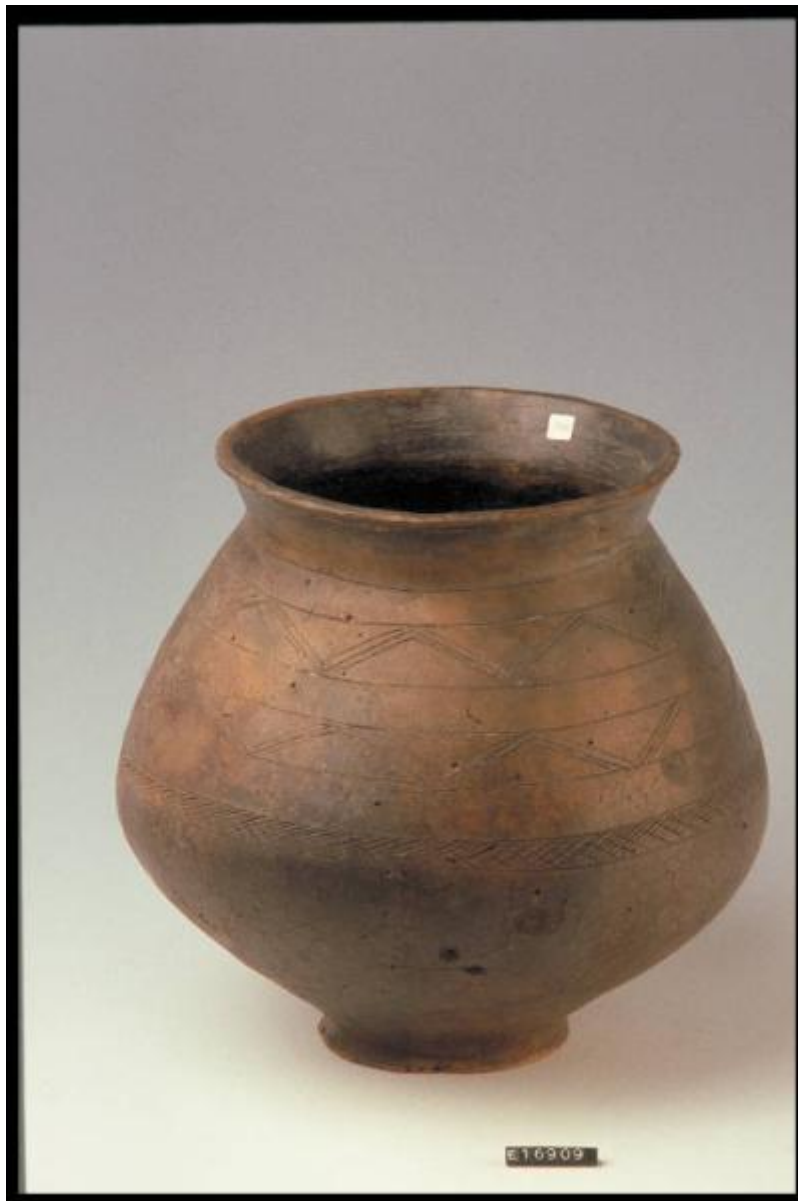

Urna biconica

cultura di Golasecca

Link risorsa: <https://www.lombardiabenculturali.it/reperti-archeologici/schede/1m060-02646/>

Scheda SIRBeC: <https://www.lombardiabenculturali.it/reperti-archeologici/schede-complete/1m060-02646/>

OGGETTO

OGGETTO

Definizione: urna biconica

Disponibilità del bene: reale

Classe e produzione: CERAMICA GOLASECCHIANA

LOCALIZZAZIONE GEOGRAFICO-AMMINISTRATIVA

INDICAZIONE DEL CONTENITORE FISICO

Codice del contenitore fisico: 5477