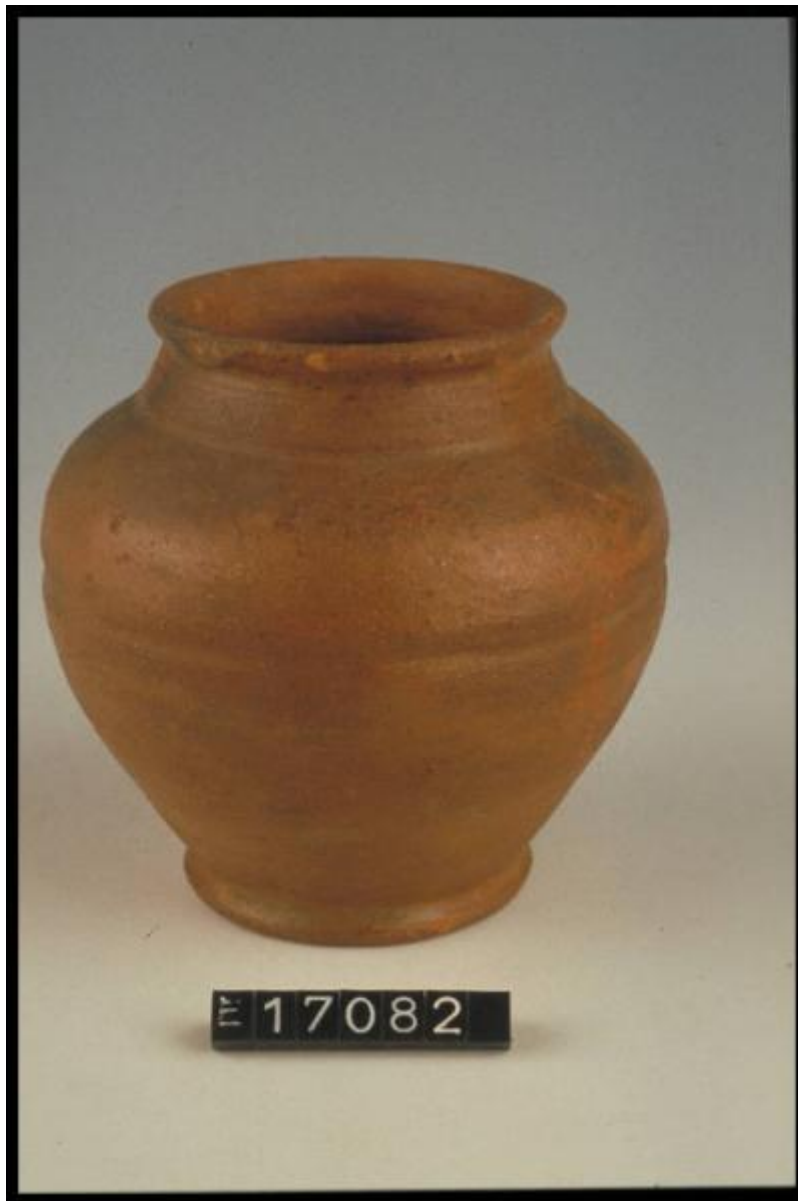

## Vaso ovoidale

cultura La Tène

Link risorsa: <https://www.lombardiabeniculturali.it/reperti-archeologici/schede/1m060-02821/>

Scheda SIRBeC: <https://www.lombardiabeniculturali.it/reperti-archeologici/schede-complete/1m060-02821/>

### OGGETTO

Definizione: vaso ovoidale

Disponibilità del bene: reale

Classe e produzione: CERAMICA LATENIANA