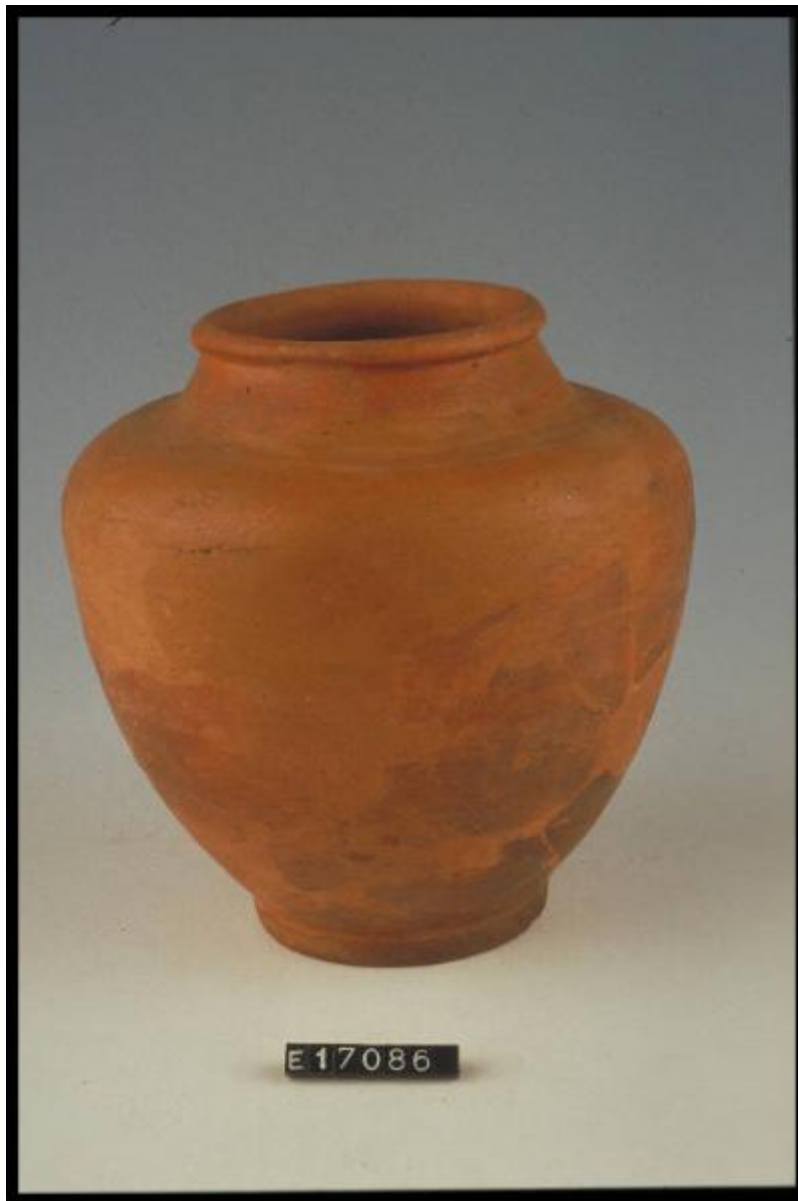

Olla ovoide

cultura La Tène

Link risorsa: <https://www.lombardiabenculturali.it/reperti-archeologici/schede/1m060-02825/>

Scheda SIRBeC: <https://www.lombardiabenculturali.it/reperti-archeologici/schede-complete/1m060-02825/>

OGGETTO

OGGETTO

Definizione: olla ovoide

Disponibilità del bene: reale

Classe e produzione: CERAMICA LATENIANA

LOCALIZZAZIONE GEOGRAFICO-AMMINISTRATIVA

INDICAZIONE DEL CONTENITORE FISICO

Codice del contenitore fisico: 5477