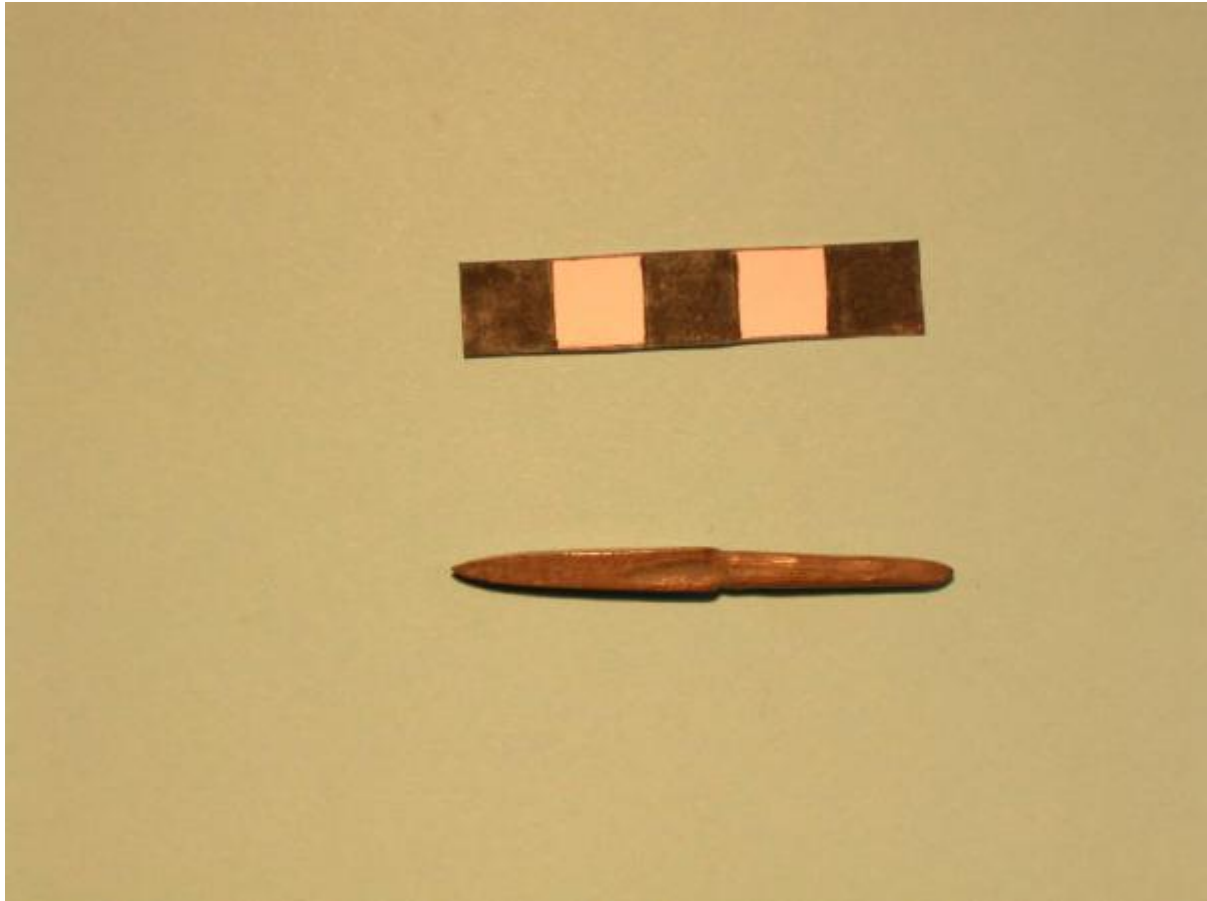

# Punta di freccia

cultura di Polada/palafitticolo-terramaricola

Link risorsa: <https://www.lombardiabenculturali.it/reperti-archeologici/schede/31080-00065/>

Scheda SIRBeC: <https://www.lombardiabenculturali.it/reperti-archeologici/schede-complete/31080-00065/>

### **OGGETTO**

Definizione: punta di freccia

Tipologia: tipo E (Pape)

Autenticità: originale

Disponibilità del bene: reale

Classe e produzione: osso/corno