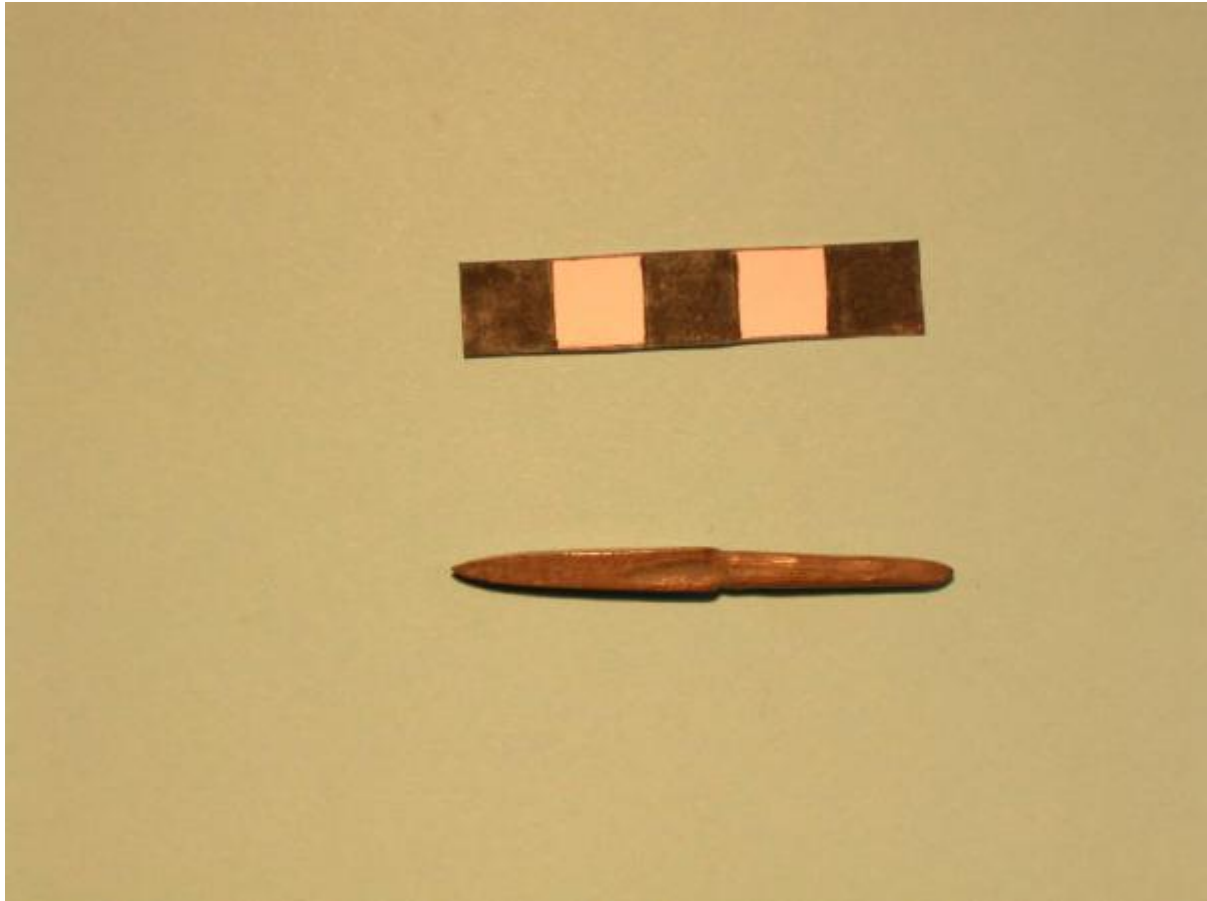

Punta di freccia

cultura di Polada/palafitticolo-terramaricola

Link risorsa: <https://www.lombardiabeniculturali.it/reperti-archeologici/schede/31080-00065/>

Scheda SIRBeC: <https://www.lombardiabeniculturali.it/reperti-archeologici/schede-complete/31080-00065/>

Ente schedatore: R03/ Civico Museo Archeologico Antiquarium Platina

Ente competente: S25

OGGETTO

OGGETTO

Definizione: punta di freccia

Tipologia: tipo E (Pape)

Autenticità: originale

Disponibilità del bene: reale