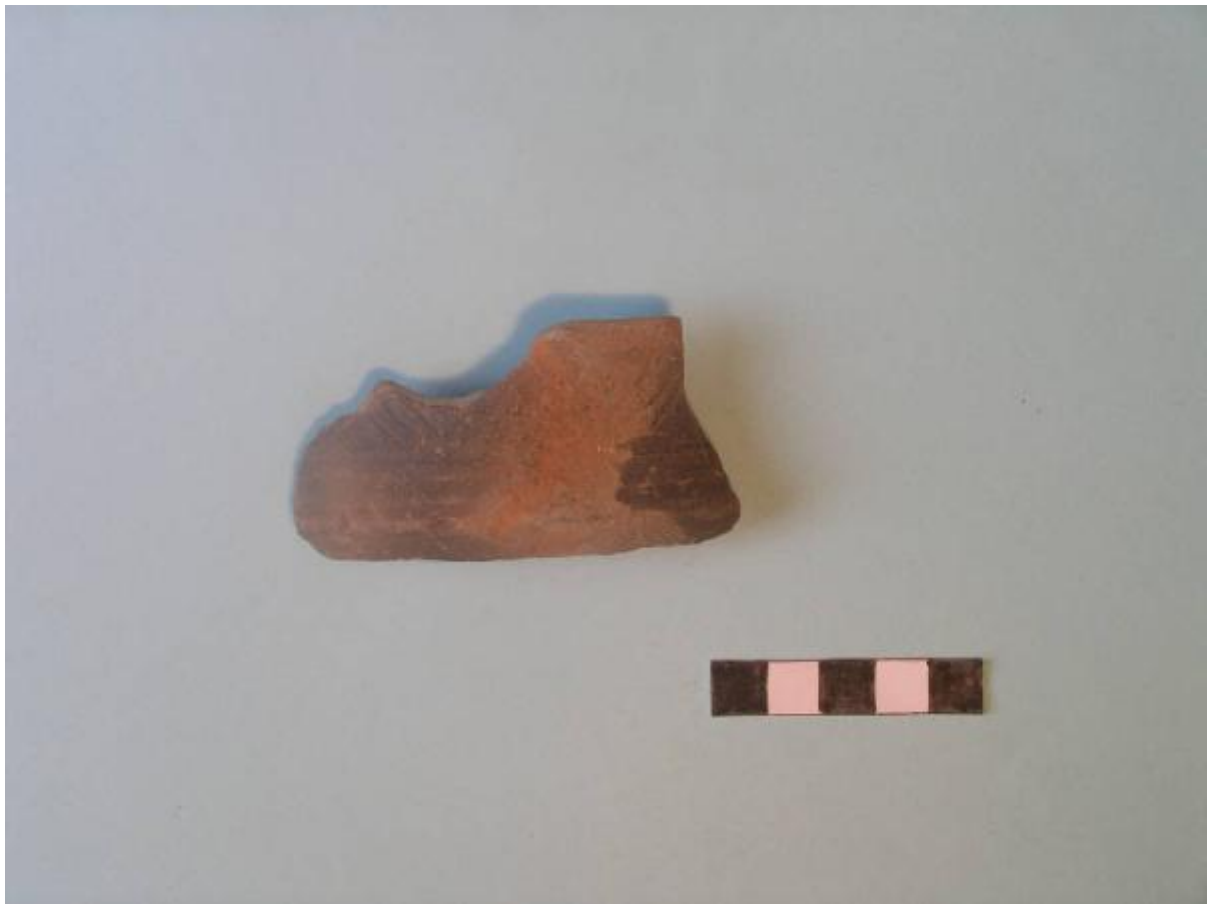

Scodella carenata

cultura di Polada/palafitticolo-terramaricola

Link risorsa: <https://www.lombardiabenculturali.it/reperti-archeologici/schede/3I080-00101/>

Scheda SIRBeC: <https://www.lombardiabenculturali.it/reperti-archeologici/schede-complete/3I080-00101/>

Ente schedatore: R03/ Civico Museo Archeologico Antiquarium Platina

Ente competente: S25

OGGETTO

OGGETTO

Definizione: scodella carenata

Autenticità: originale

Disponibilità del bene: reale

Classe e produzione: ceramica d'impasto

DATI ANALITICI

DESCRIZIONE

Indicazioni sull'oggetto

Frammento di scodella carenata, orlo arrotondato, parete rastremata rettilinea, carena pronunciata; la parete è decorata da un fascio di tre solcature orizzontali sopra alle quali vi è un motivo di sottili solcature a zig-zag.