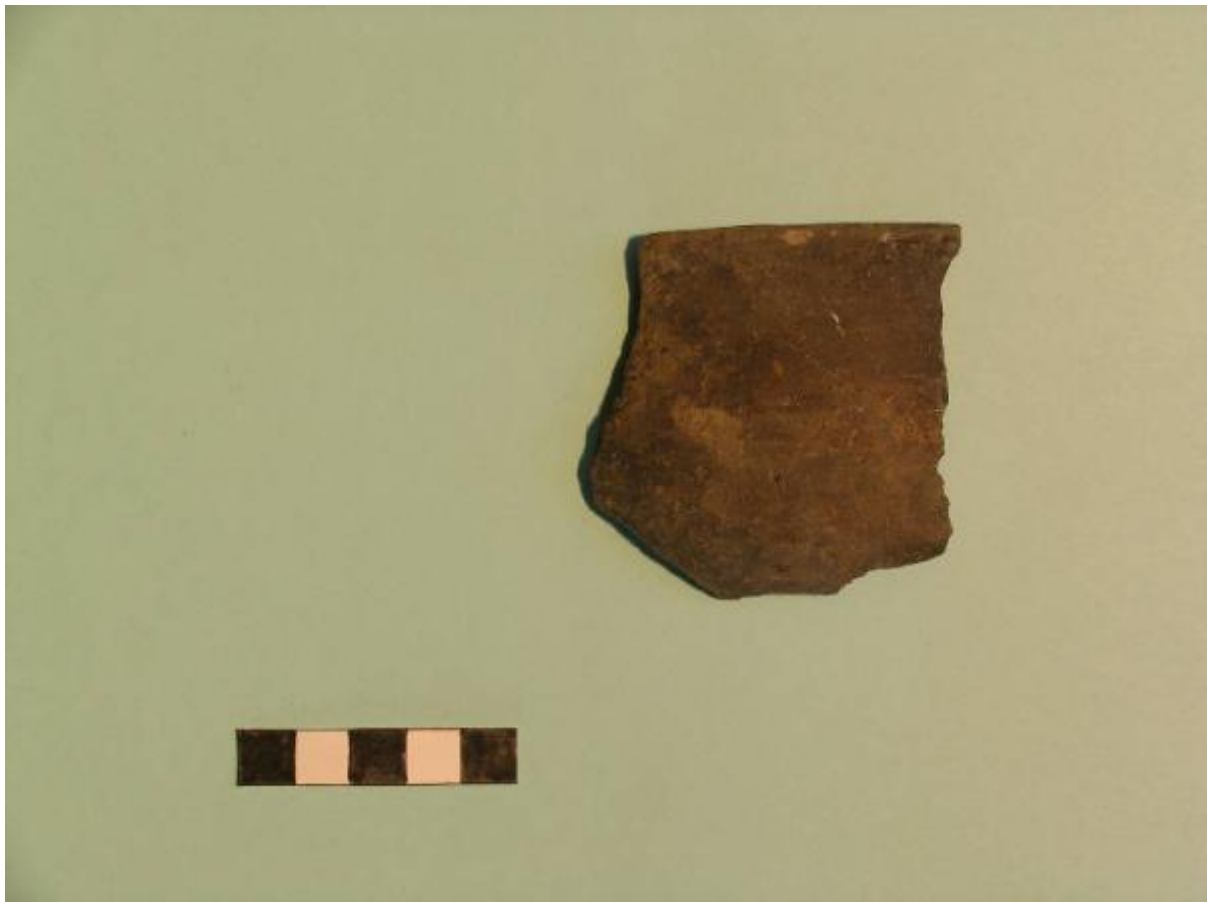

Scodella carenata

cultura di Polada/palafitticolo-terramaricola

Link risorsa: <https://www.lombardiabenculturali.it/reperti-archeologici/schede/31080-00261/>

Scheda SIRBeC: <https://www.lombardiabenculturali.it/reperti-archeologici/schede-complete/31080-00261/>

Ente schedatore: R03/ Civico Museo Archeologico Antiquarium Platina

Ente competente: S25

OGGETTO

OGGETTO

Definizione: scodella carenata

Autenticità: originale

Disponibilità del bene: reale

Classe e produzione: ceramica d'impasto

DATI ANALITICI

DESCRIZIONE

Indicazioni sull'oggetto

Frammento di scodella carenata, orlo arrotondato, labbro leggermente esoverso, parete verticale concava, carena arrotondata, vasca a profilo convesso.

CONSERVAZIONE