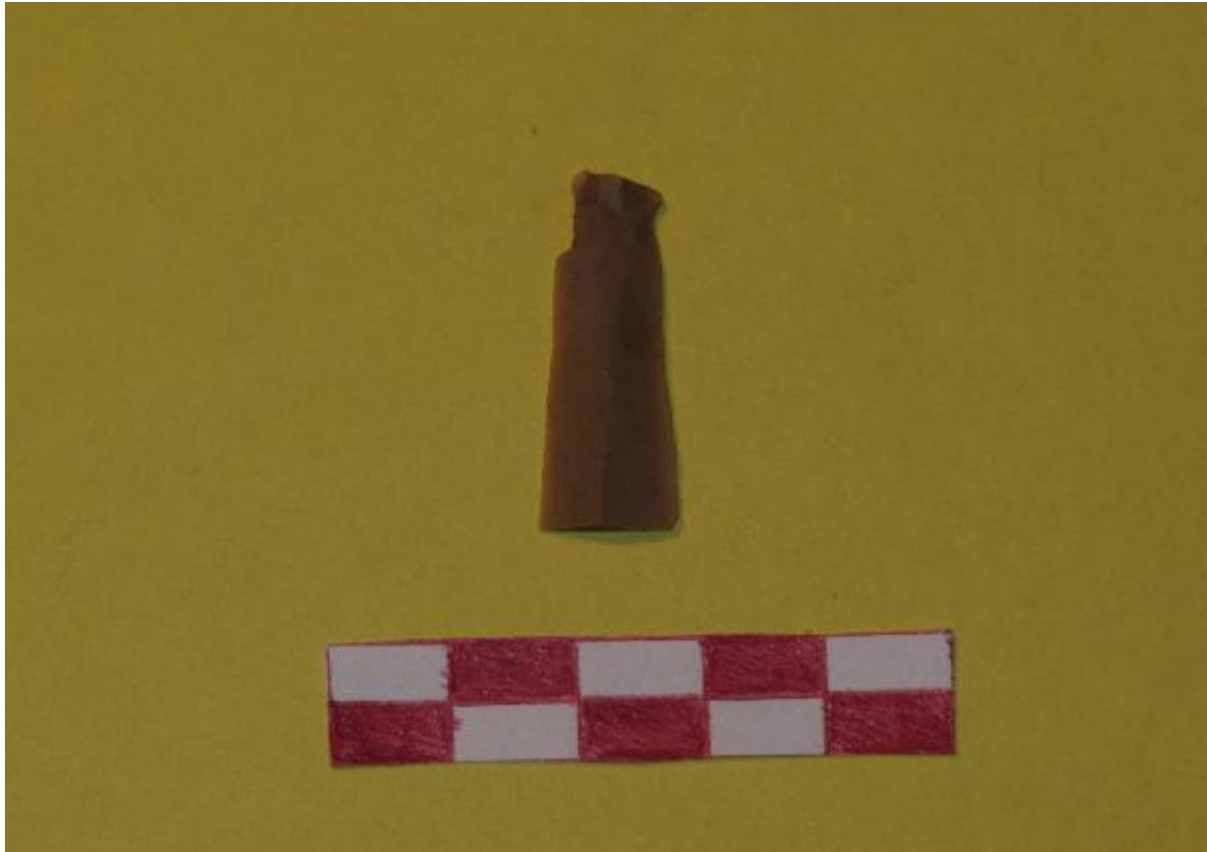

Lamella

Gruppo del Vh² - cultura di Fiorano

Link risorsa: <https://www.lombardiabenculturali.it/reperti-archeologici/schede/31150-00109/>

Scheda SIRBeC: <https://www.lombardiabenculturali.it/reperti-archeologici/schede-complete/31150-00109/>

Ente schedatore: R03/ Museo Archeologico di Remedello

Ente competente: S25

OGGETTO

OGGETTO

Definizione: lamella

Autenticità: originale

Disponibilità del bene: reale

LOCALIZZAZIONE GEOGRAFICO-AMMINISTRATIVA

DATI ANALITICI

DESCRIZIONE

Indicazioni sull'oggetto: Lamella in selce di colore giallo ocra, a sezione triangolare-trapezoidale. Integro.

CONSERVAZIONE

STATO DI CONSERVAZIONE

Data: 2005

Stato di conservazione: integro