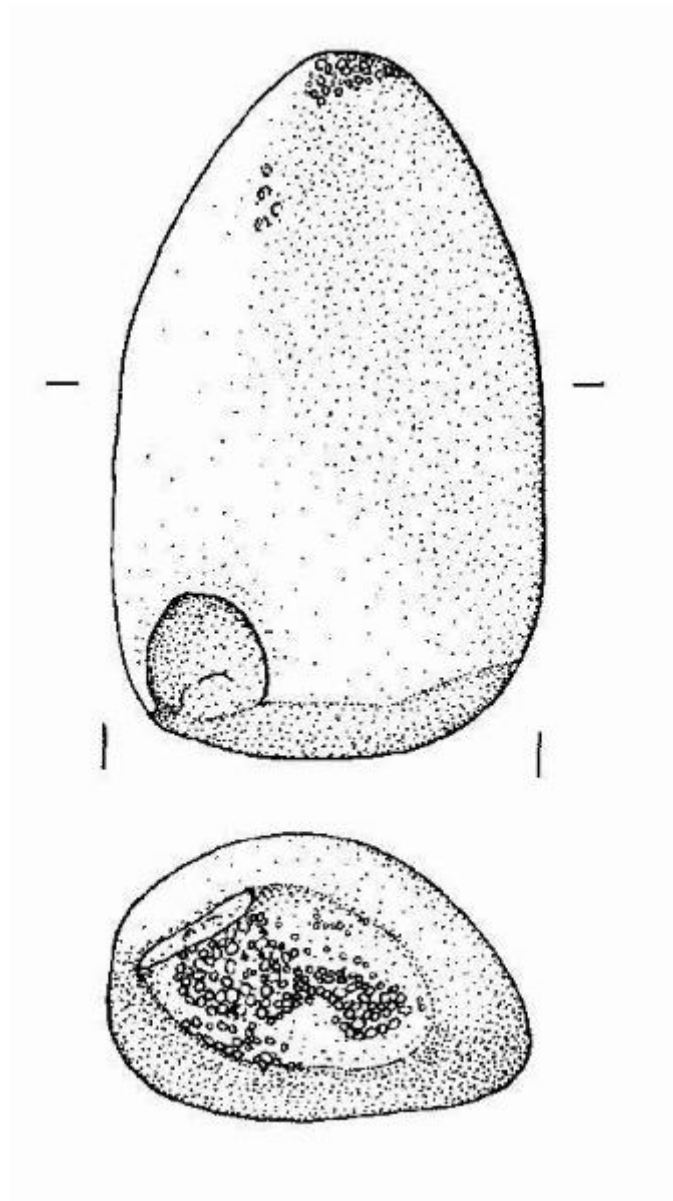

## Percussore

Link risorsa: <https://www.lombardiabenculturali.it/reperti-archeologici/schede/4b020-00933/>

Scheda SIRBeC: <https://www.lombardiabenculturali.it/reperti-archeologici/schede-complete/4b020-00933/>

## **CODICI**

Unità operativa: 4b020

Numero scheda: 933

Codice scheda: 4b020-00933

Tipo scheda: RA

Livello ricerca: C

### **OGGETTO**

Definizione: percussore

Titolo repertorio per esteso

S. Casini, Manufatti in pietra dalla palafitta del Lavagnone, pp. 79-116; S. Chiesa-F. Confortini, Analisi di manufatti litici provenienti dalla località Lavagnone, pp. 117-139; in NAB, 11, 2003.