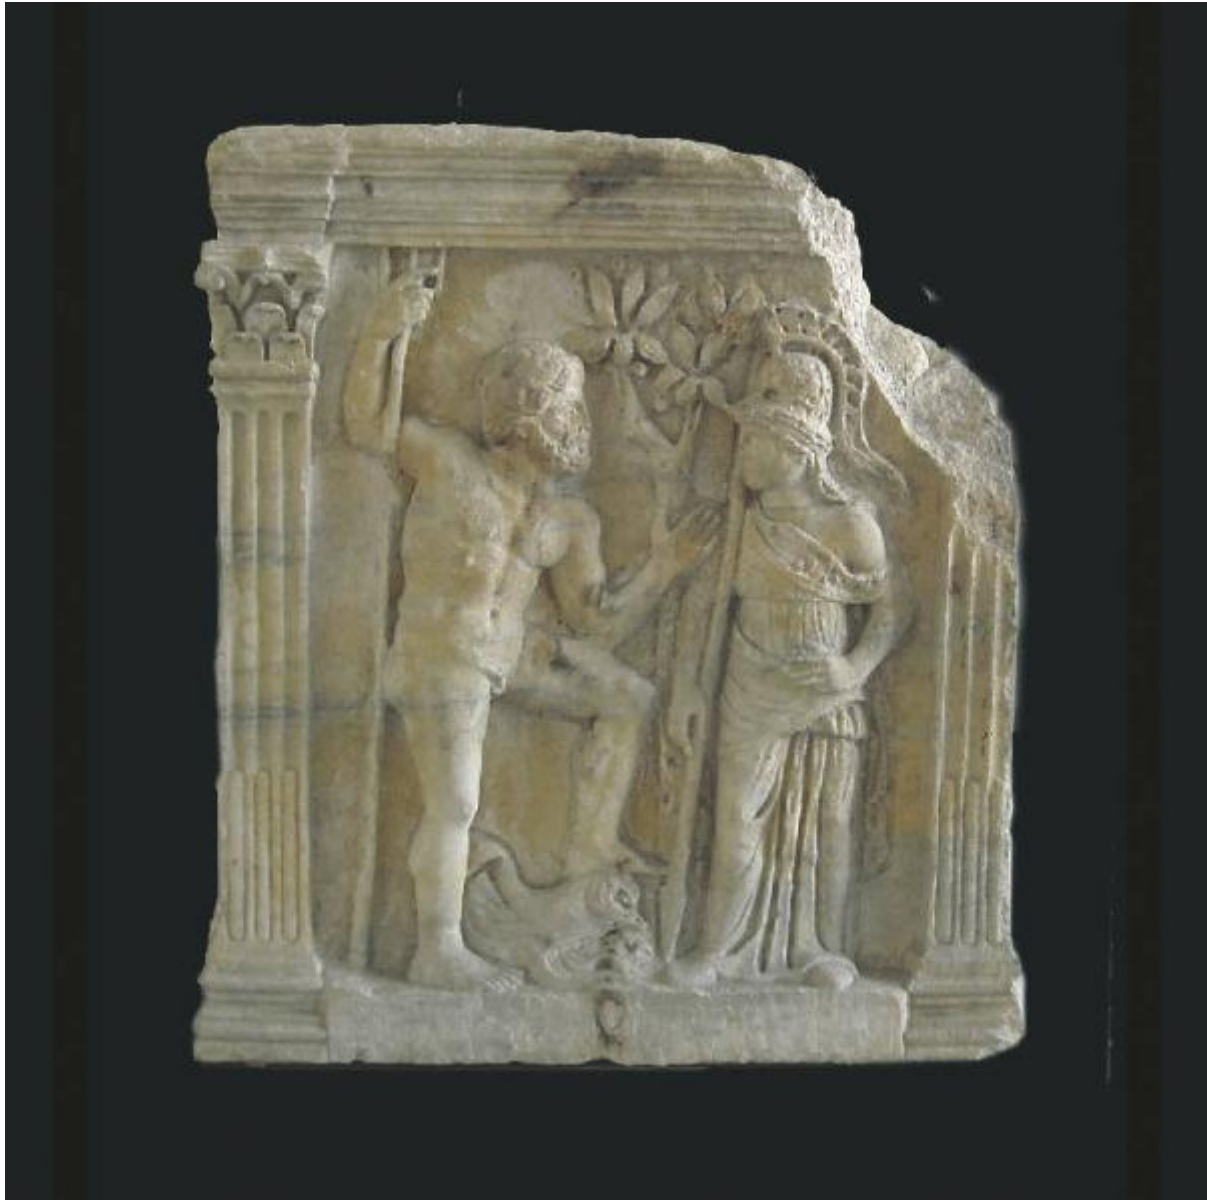

Atena e Poseidone si contendono il predominio sull'Attica/ Il poeta e la Musa/ Pugile/ Cavaliere

ambito comasco

Link risorsa: <https://www.lombardiabenculturali.it/reperti-archeologici/schede/CO290-00003/>

Scheda SIRBeC: <https://www.lombardiabenculturali.it/reperti-archeologici/schede-complete/CO290-00003/>

CODICI

Unità operativa: CO290

Numero scheda: 3

Codice scheda: CO290-00003

Tipo scheda: RA

Livello ricerca: P

Codice IDK della scheda correlata: COL-LMD20-0000010

Relazione con schede VAL: CO290-00041

OGGETTO

OGGETTO

Definizione: base

Disponibilità del bene: reale

SOGGETTO

Categoria generale: società e cultura

Notizie storico-critiche

La base, insieme ad altre tre analoghe, fu recuperata nel 1971 da uno scavo effettuato a ridosso delle antiche mura di Como, all'altezza dell'attuale incrocio tra via Cinque Giornate e viale Varese. Era stata riutilizzata come materiae da costruzione ma in origine doveva appartenere a un edificio pubblico di età romana di un certo rilievo, forse una biblioteca, e servire da sostegno per una colonna o un pilastro.