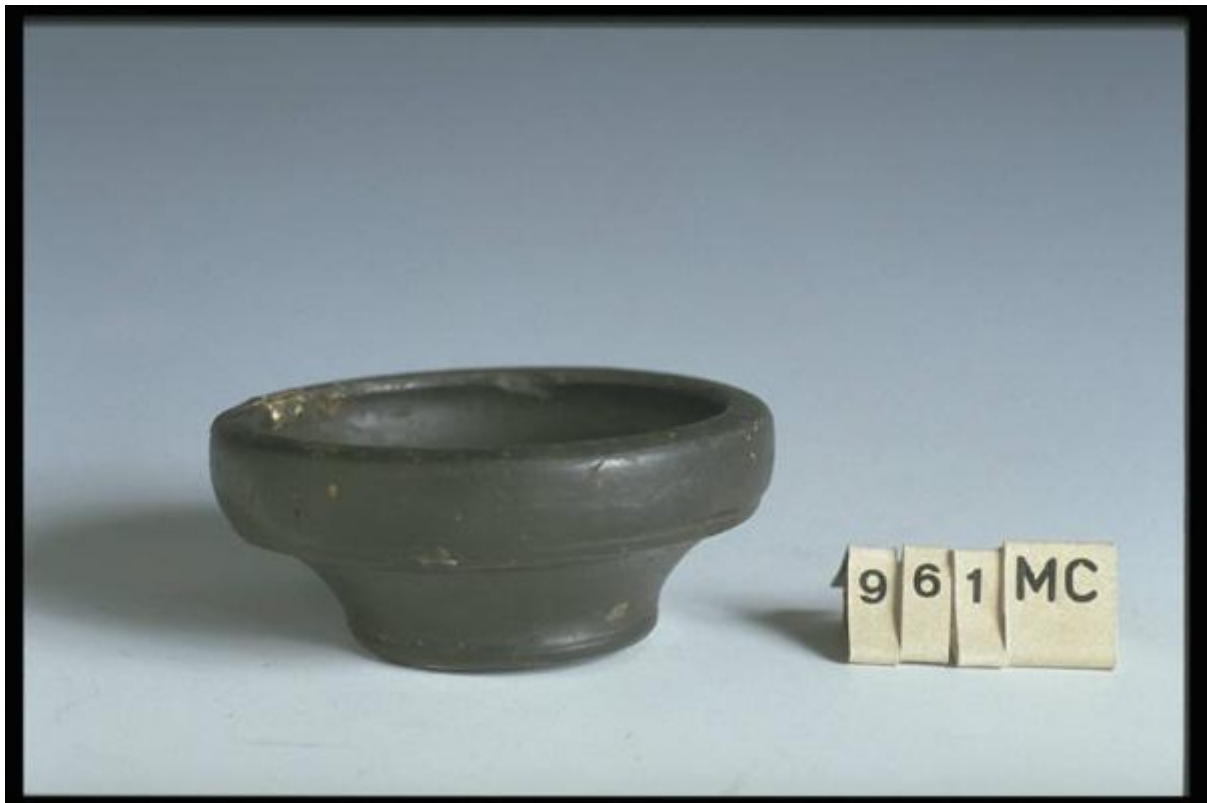

Coppetta concavo-convessa con passaggio carenato a Campano

Link risorsa: <https://www.lombardiabeniculturali.it/reperti-archeologici/schede/P0010-00169/>

Scheda SIRBeC: <https://www.lombardiabeniculturali.it/reperti-archeologici/schede-complete/P0010-00169/>

Ente schedatore: R03/ Museo Civico Ala Ponzone

OGGETTO

OGGETTO

Definizione: coppetta concavo-convessa con passaggio carenato a

Tipologia: Morel 2442

Titolo repertorio per esteso

MOREL J.-P.1981, Ceramique campanienne. Les formes, in Bibliotheque des Ecoles Francaises d'Athenes et de Rome, 244, Roma-Paris