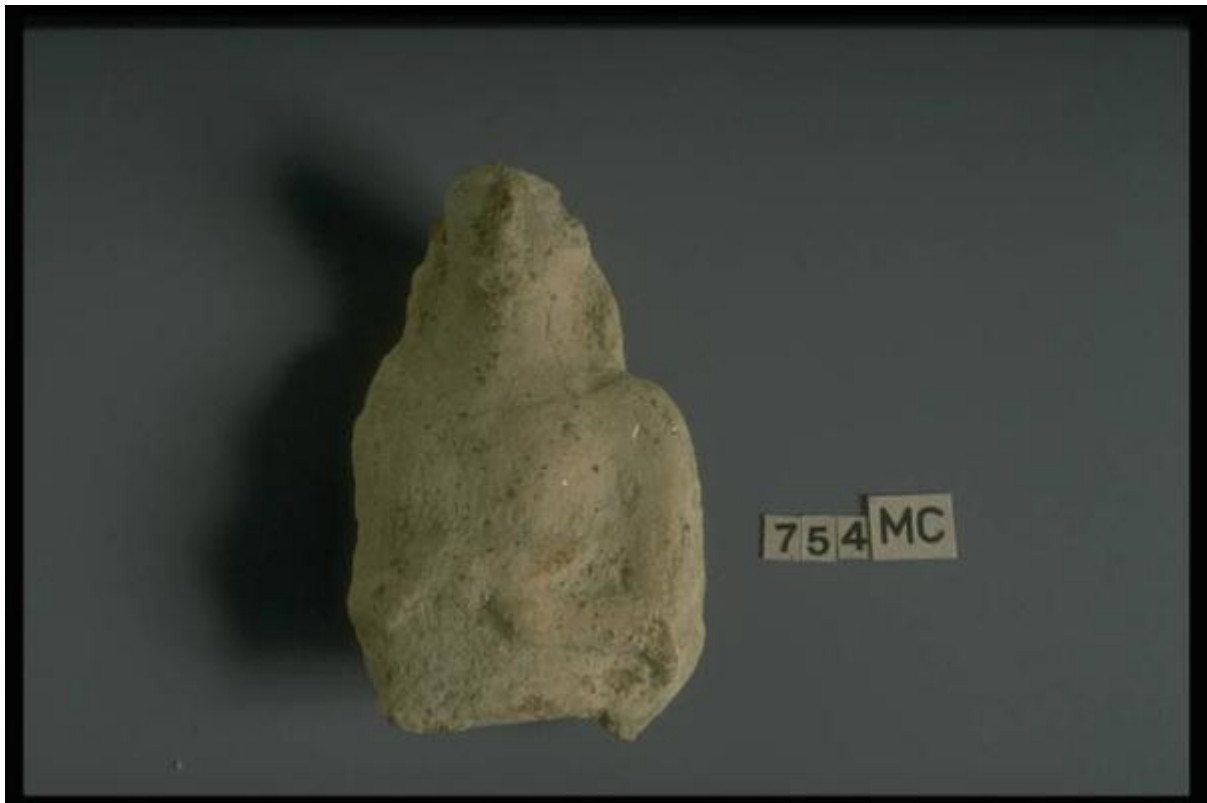

Offerente/Demetra con porcellino

Magnogreco/Siceliota

Link risorsa: <https://www.lombardiabeniculturali.it/reperti-archeologici/schede/P0010-00257/>

Scheda SIRBeC: <https://www.lombardiabeniculturali.it/reperti-archeologici/schede-complete/P0010-00257/>

Ente schedatore: R03/ Museo Civico Ala Ponzone

OGGETTO

OGGETTO

Definizione: figurina fittile

Autenticità: originale

Disponibilità del bene: reale

Classe e produzione: Coroplastica italiota

SOGGETTO

Altre datazioni: sec. VI-IV a.C. 510 a.C. Datazione critica

DEFINIZIONE CULTURALE

AMBITO CULTURALE

Denominazione: Magnogreco/Siceliota

DATI TECNICI

MATERIA E TECNICA

Materia: argilla depurata a matrice

MISURE

Altezza: 8.06

DATI ANALITICI

DESCRIZIONE

Indicazioni sull'oggetto

Figura femminile stante, panneggiata sul chitone a pieghe, con polos; le braccia son piegate sul seno a reggere un porcellino.

CONSERVAZIONE