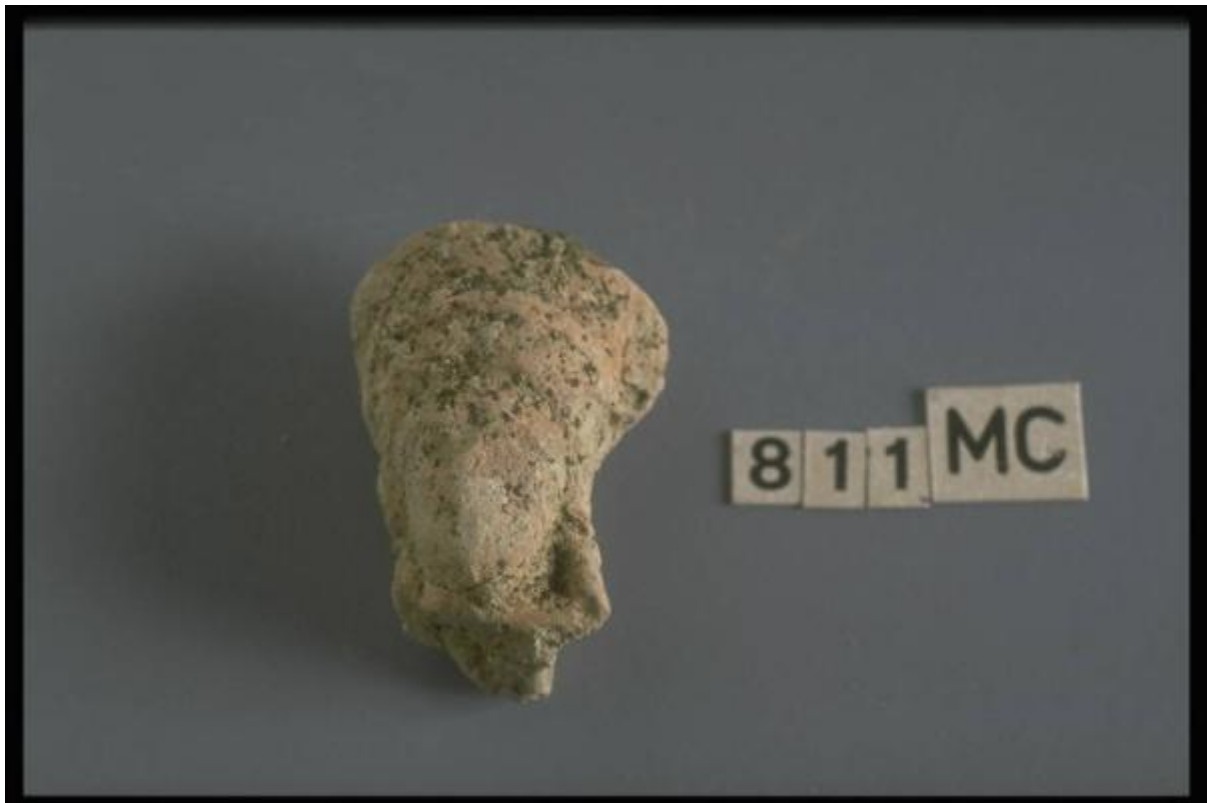

Parte figurina fittile

Magnogreco/Siceliota

Link risorsa: <https://www.lombardiabeniculturali.it/reperti-archeologici/schede/P0010-00276/>

Scheda SIRBeC: <https://www.lombardiabeniculturali.it/reperti-archeologici/schede-complete/P0010-00276/>

Ente schedatore: R03/ Museo Civico Ala Ponzone

OGGETTO

OGGETTO

Definizione: parte figurina fittile

Autenticità: originale

Disponibilità del bene: reale

Classe e produzione: Coroplastica italiota

LOCALIZZAZIONE GEOGRAFICO-AMMINISTRATIVA