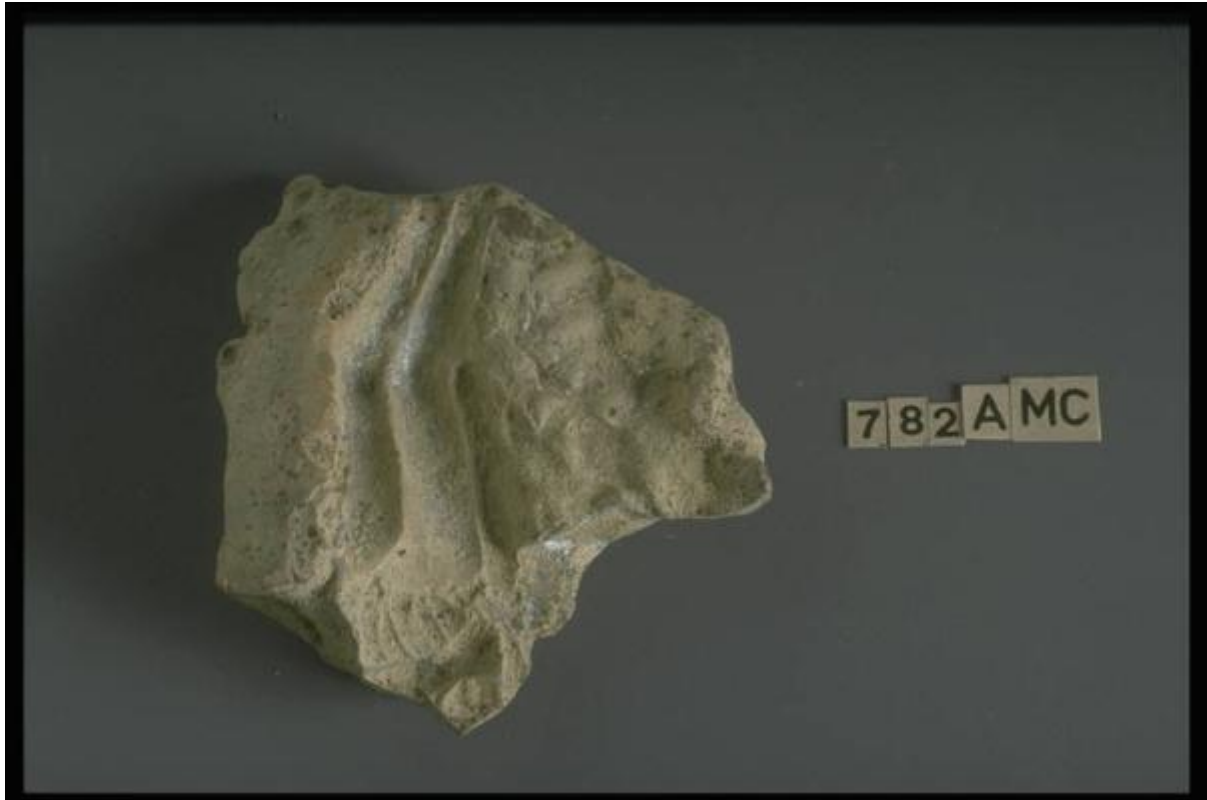

Matrice per statuetta

Magnogreco

Link risorsa: <https://www.lombardiabeniculturali.it/reperti-archeologici/schede/P0010-00434/>

Scheda SIRBeC: <https://www.lombardiabeniculturali.it/reperti-archeologici/schede-complete/P0010-00434/>

Ente schedatore: R03/ Museo Civico Ala Ponzone

OGGETTO

OGGETTO

Definizione: matrice per statuetta

Autenticità: originale

Disponibilità del bene: reale

Classe e produzione: Coroplastica italiota

LOCALIZZAZIONE GEOGRAFICO-AMMINISTRATIVA