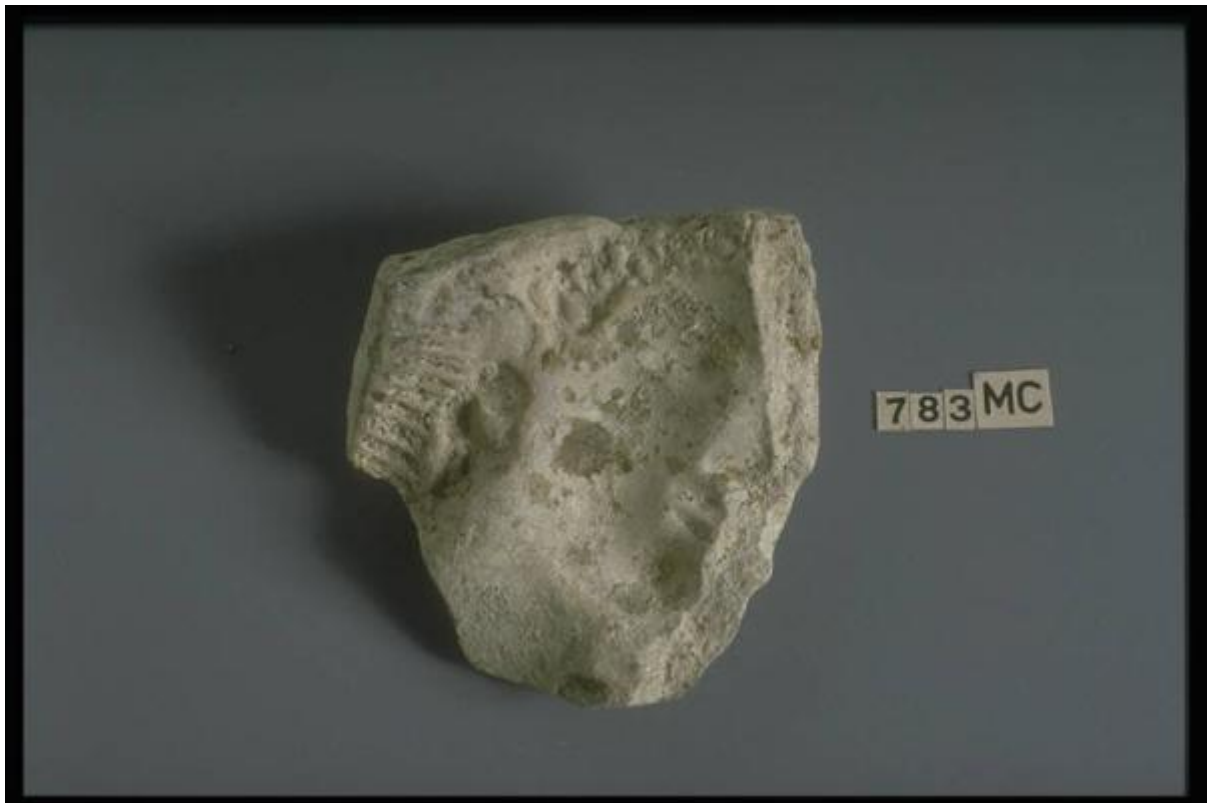

Matrice per statuetta

Magnogreco

Link risorsa: <https://www.lombardiabeniculturali.it/reperti-archeologici/schede/P0010-00435/>

Scheda SIRBeC: <https://www.lombardiabeniculturali.it/reperti-archeologici/schede-complete/P0010-00435/>

Ente schedatore: R03/ Museo Civico Ala Ponzone

OGGETTO

OGGETTO

Definizione: matrice per statuetta

Autenticità: originale

Disponibilità del bene: reale

Classe e produzione: Coroplastica italiota

LOCALIZZAZIONE GEOGRAFICO-AMMINISTRATIVA

Altezza: 8.00

DATI ANALITICI

DESCRIZIONE

Indicazioni sull'oggetto: Testa virile giovanile con capelli a ciocche.

CONSERVAZIONE

STATO DI CONSERVAZIONE

Data: 1997

Stato di conservazione: frammento