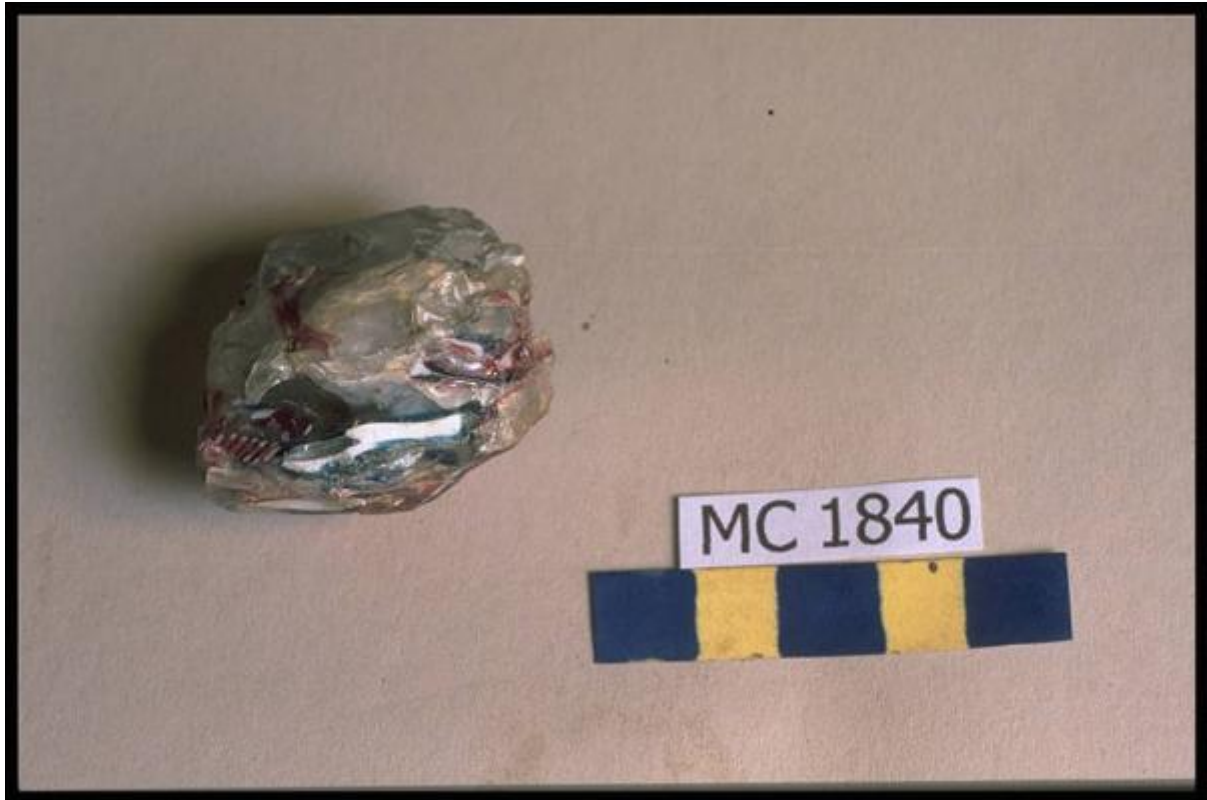

Elemento poliedrico

etÀ romana imperiale

Link risorsa: <https://www.lombardiabeniculturali.it/reperti-archeologici/schede/P0060-00624/>

Scheda SIRBeC: <https://www.lombardiabeniculturali.it/reperti-archeologici/schede-complete/P0060-00624/>

Ente schedatore: R03/ Comune di Cremona

Ente competente: S25

OGGETTO

OGGETTO

Definizione: elemento poliedrico

Disponibilità del bene: reale

Classe e produzione: vetro

LOCALIZZAZIONE GEOGRAFICO-AMMINISTRATIVA

MATERIA E TECNICA

Materia: vetro soffiato a canne

MISURE

Unità: cm

Spessore: 2.6

Specifiche: Dimensioni frammento: 4 x 3,5

DATI ANALITICI

DESCRIZIONE

Indicazioni sull'oggetto

Elemento poliedrico con sfaccettature irregolari. Vetro a brevi bande blu, bianco, rosso amaranto, azzurro, arancio chiaro, trasparente, spesso

CONSERVAZIONE

STATO DI CONSERVAZIONE