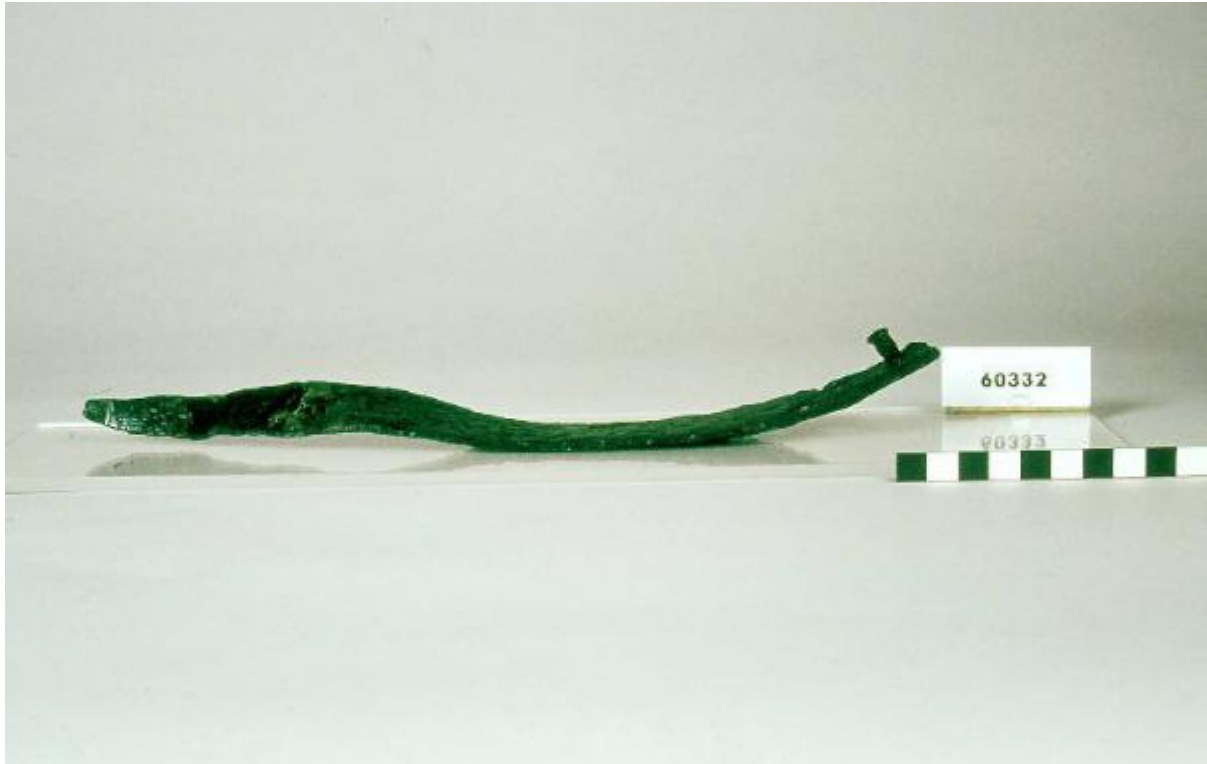

Coltello a dorso ricurvo

fase La Tène D 2

Link risorsa: <https://www.lombardiabeniculturali.it/reperti-archeologici/schede/VM030-00277/>

Scheda SIRBeC: <https://www.lombardiabeniculturali.it/reperti-archeologici/schede-complete/VM030-00277/>

CODICI

Unità operativa: VM030

Numero scheda: 277

Codice scheda: VM030-00277

Tipo scheda: RA

Livello ricerca: C

CODICE UNIVOCO

Codice regione: 03

Ente schedatore: R03/ Provincia di Varese

Ente competente: S25

OGGETTO

OGGETTO

Definizione: coltello a dorso ricurvo

Autenticità: originale

Disponibilità del bene: reale

Classe e produzione: OGGETTI DI USO AGRICOLO