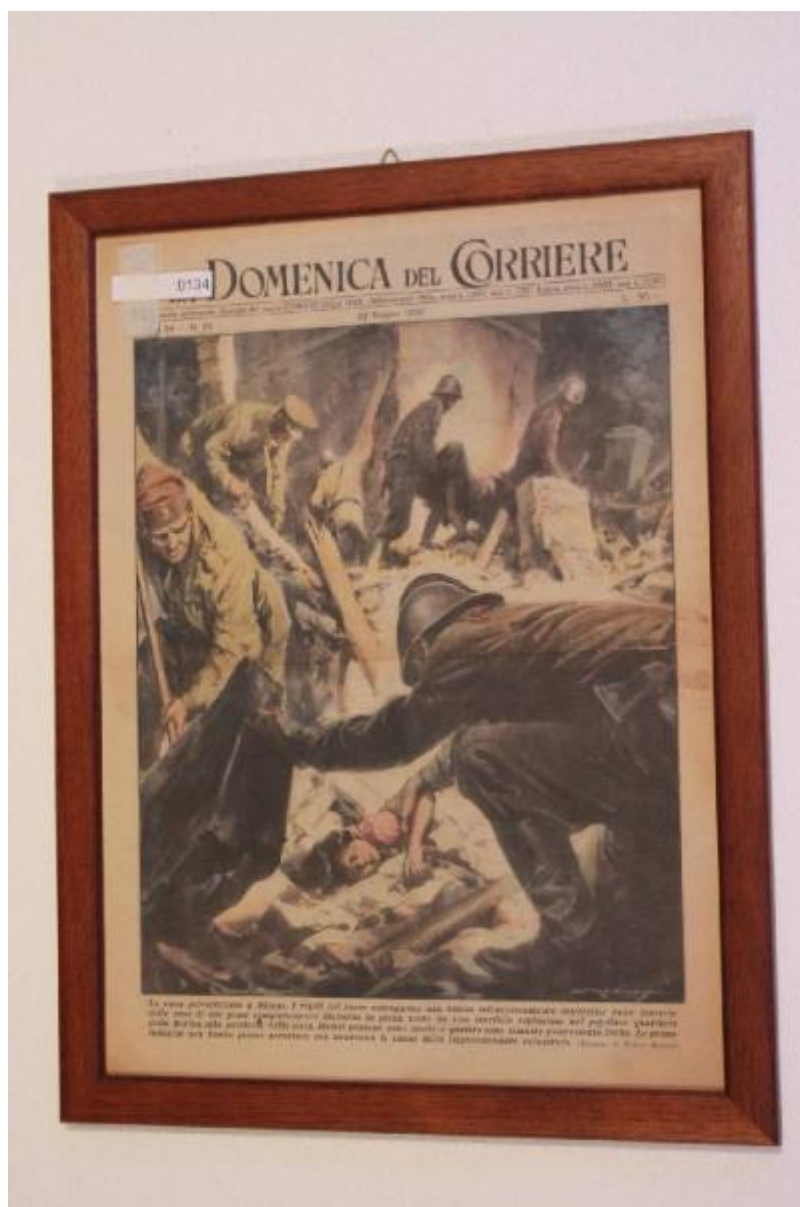

Stampa

Link risorsa: <https://www.lombardiabeniculturali.it/scienza-tecnologia/schede/IWA21-00174/>

Scheda SIRBeC: <https://www.lombardiabeniculturali.it/scienza-tecnologia/schede-complete/IWA21-00174/>

Ente schedatore: R03/ Vigili del Fuoco Milano

Ente competente: S27

OGGETTO

OGGETTO

Definizione: stampa

Disponibilità del bene: reale

SOGGETTO

Identificazione: Da La Domenica del Corriere: salvataggio dopo esplosione del 22 giugno 1952

DATI ANALITICI

DESCRIZIONE

Oggetto: Quadro con foglio de "La Domenica del Corriere" soggetto: salvataggio dopo esplosione data 22-06-1952

Notizie storico-critiche

La Domenica del Corriere è stato un popolare settimanale italiano fondato a Milano nel 1899 e chiuso nel 1989, sono conservati all'interno del museo quei numeri che sulla prima o sulla quarta di copertina raffiguravano i vigili del fuoco di Milano o un evento a loro legato.