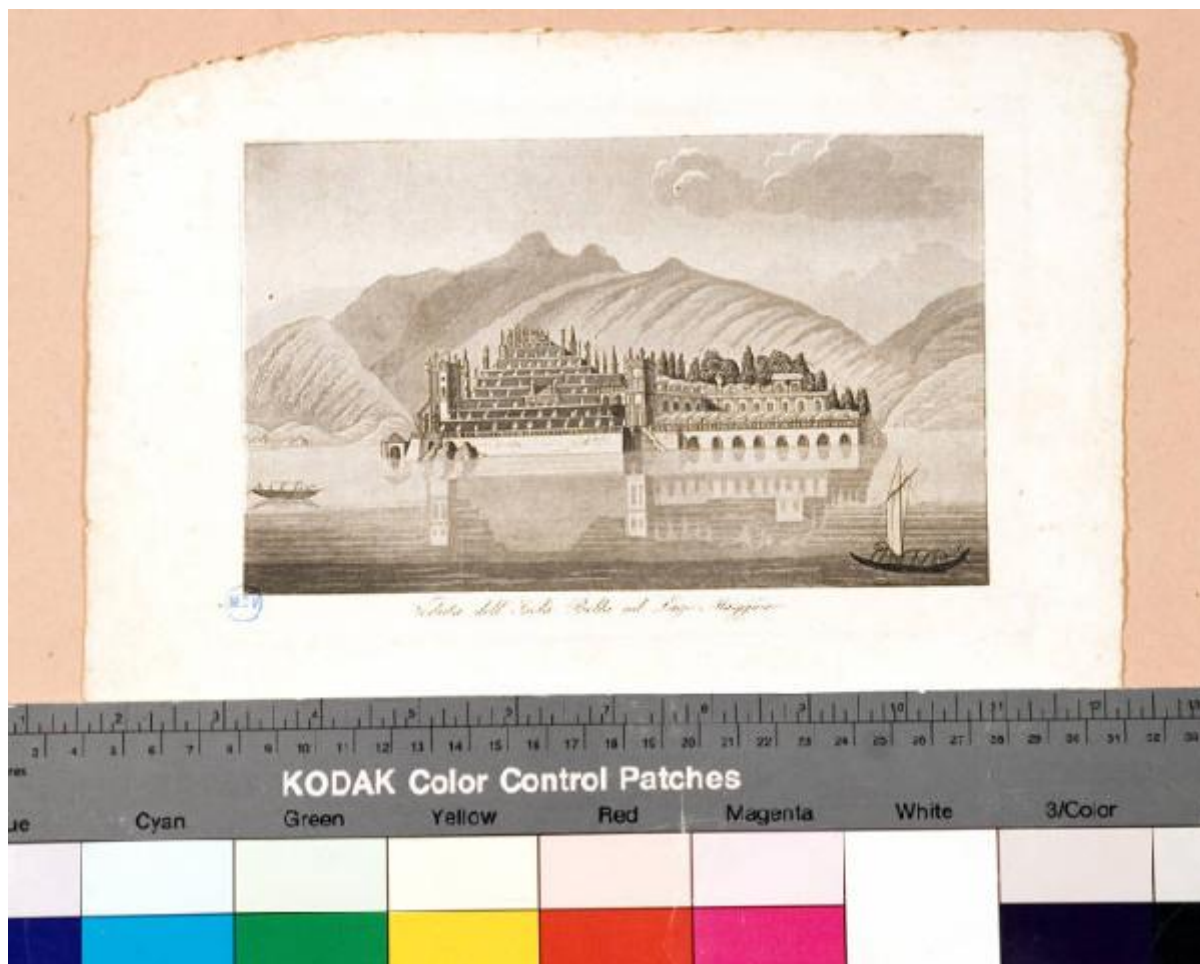

VEDUTA DELL'ISOLA BELLA SUL LAGO MAGGIORE

ambito italiano

Link risorsa: <https://www.lombardiabeniculturali.it/stampe/schede/1o030-00167/>

Scheda SIRBeC: <https://www.lombardiabeniculturali.it/stampe/schede-complete/1o030-00167/>

MISURE

Altezza: 18.7

Larghezza: 27.1

Indicazioni sul soggetto

Al centro l'Isola Bella sul Lago Maggiore, con il ricco palazzo e giardino. In primo piano il lago, sullo sfondo le montagne.

DATI ANALITICI

ISCRIZIONI [1 / 2]