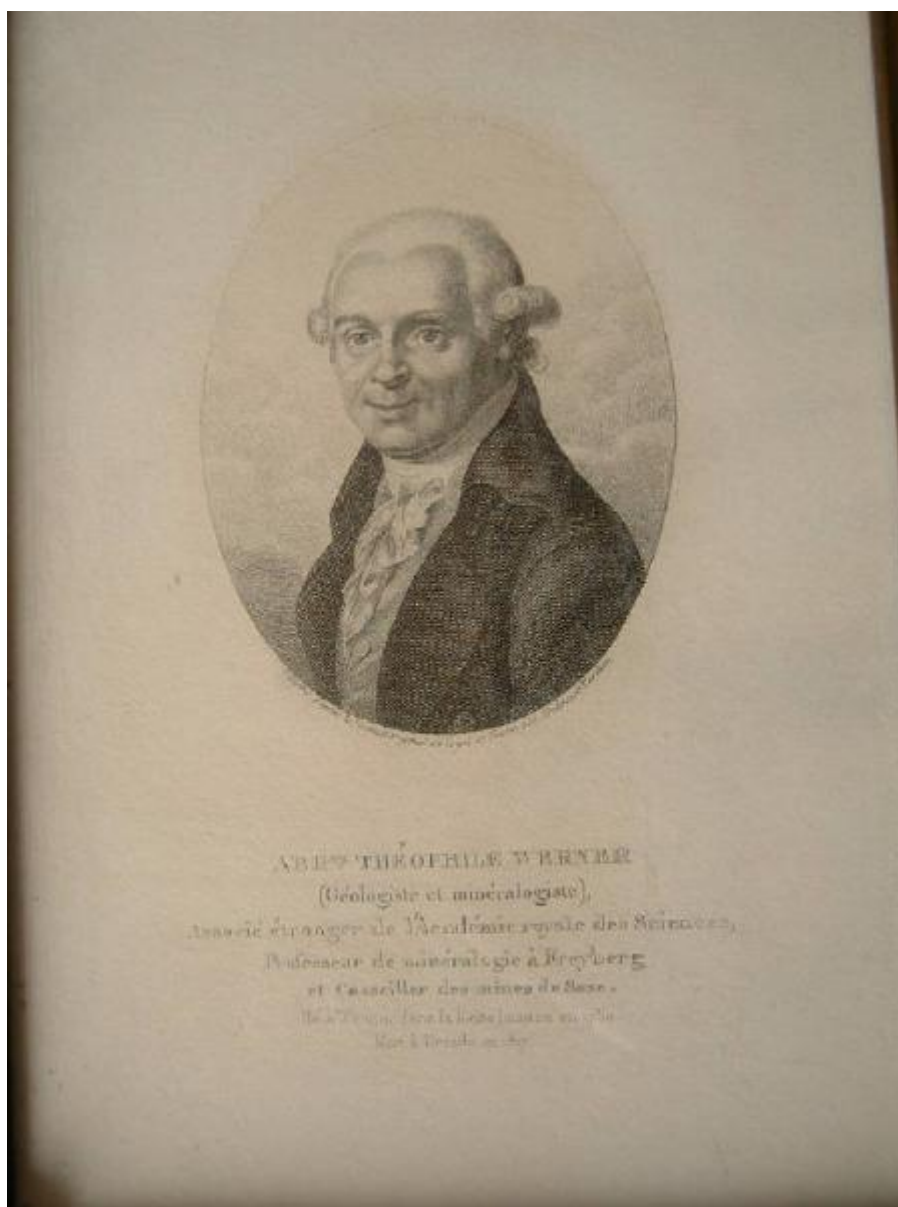

# Abr.am Théophile Werner

Tardieu Ambroise; Vogel Georg

ABBÉ THÉOPHILE WERNER  
(Géologue et minéralogiste),  
Associé étranger de l'Académie royale des Sciences,  
Professeur de géologie à Freyberg  
et Conseiller des mines de Saxe.  
Dessiné par M. Tardieu, gravé par M. Vogel.  
Paris chez la Citoyenne Lesclapart, au Salon de Peinture.