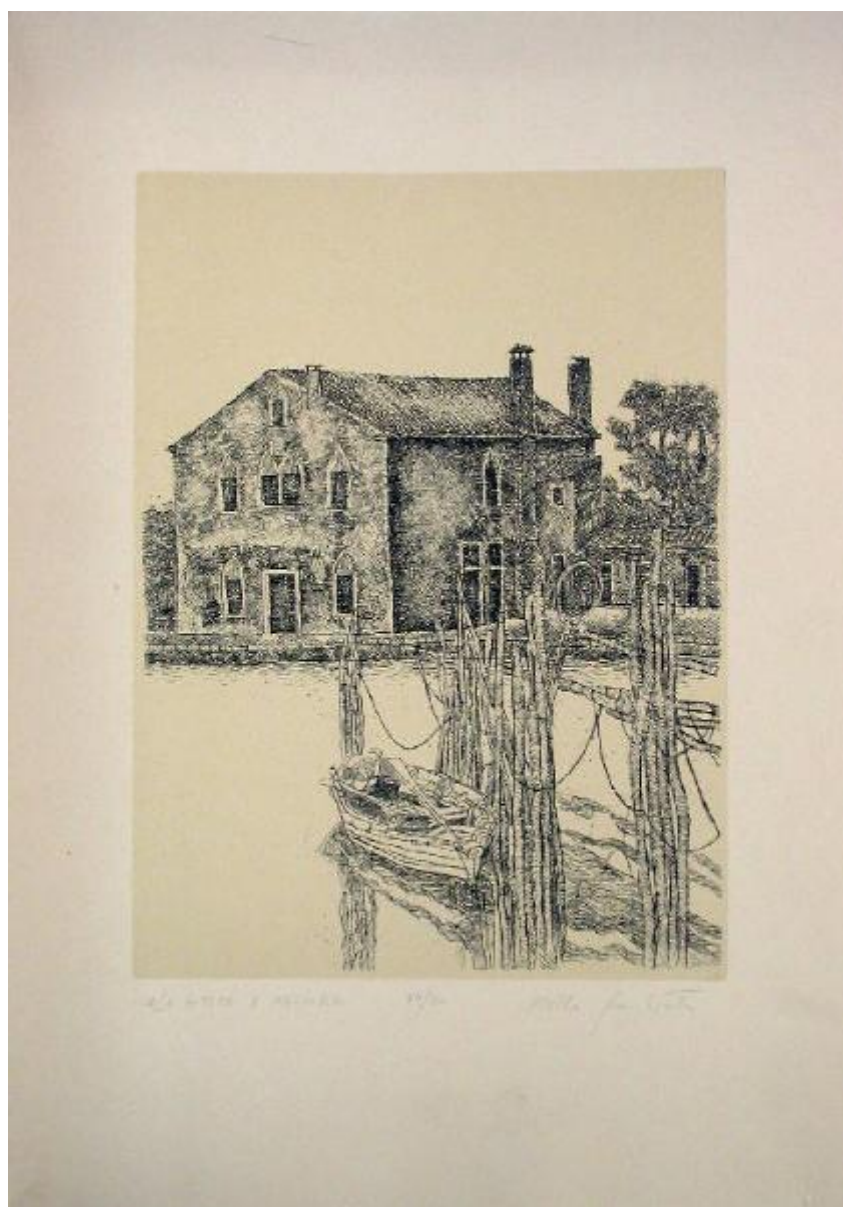

Casa gotica a Mazzorbo

Gaulietto Nello

Link risorsa: <https://www.lombardiabeniculturali.it/stampe/schede/4s040-00223/>

Scheda SIRBeC: <https://www.lombardiabeniculturali.it/stampe/schede-complete/4s040-00223/>

Identificazione: VEDUTA FLUVIALE

Titolo: Casa gotica a Mazzorbo

LOCALIZZAZIONE GEOGRAFICO-AMMINISTRATIVA

INDICAZIONE DEL CONTENITORE FISICO

Codice del contenitore fisico: 19936

Categoria del contenitore fisico: architettura