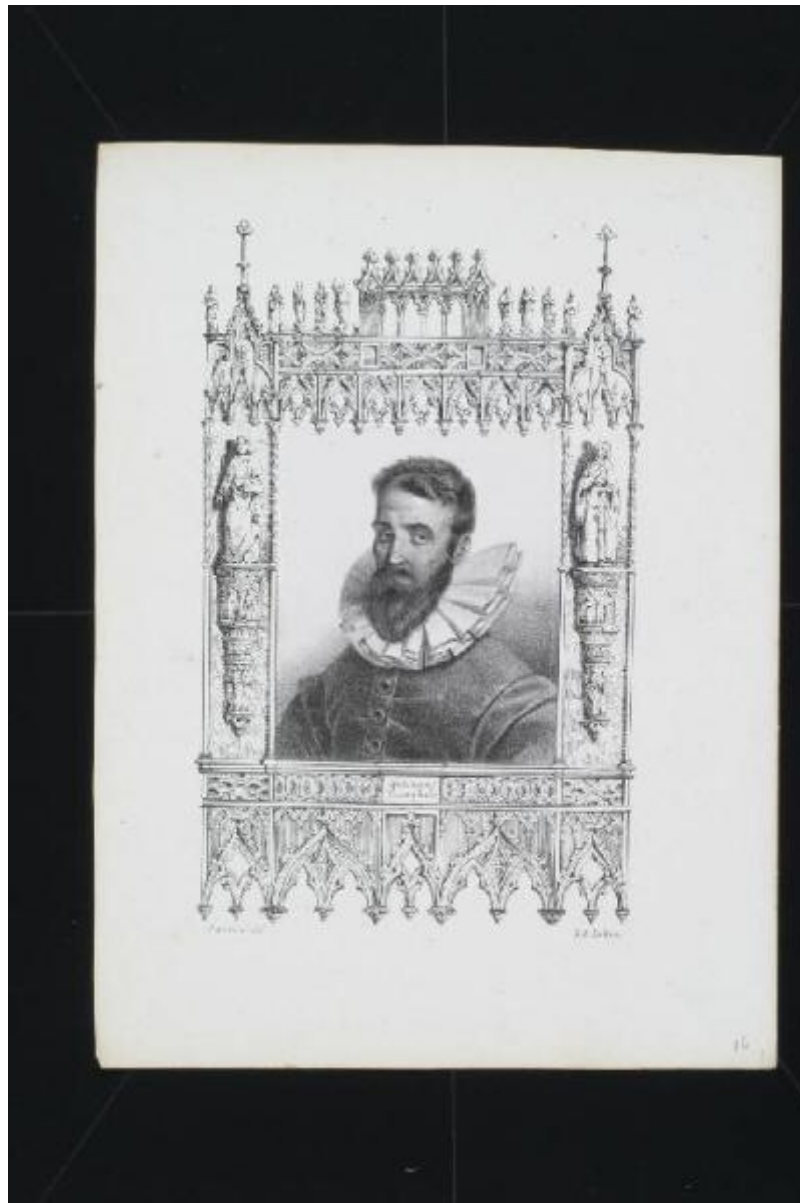

Giovanni Breughel

Nannini; Bettini Cesare

Link risorsa: <https://www.lombardiabeniculturali.it/stampe/schede/CM020-00314/>

Scheda SIRBeC: <https://www.lombardiabeniculturali.it/stampe/schede-complete/CM020-00314/>

Tipo scheda: S

OGGETTO

OGGETTO

Definizione: stampa

Tipologia: stampa di riproduzione

Disponibilità del bene: reale

SOGGETTO

Categoria generale: ritratto