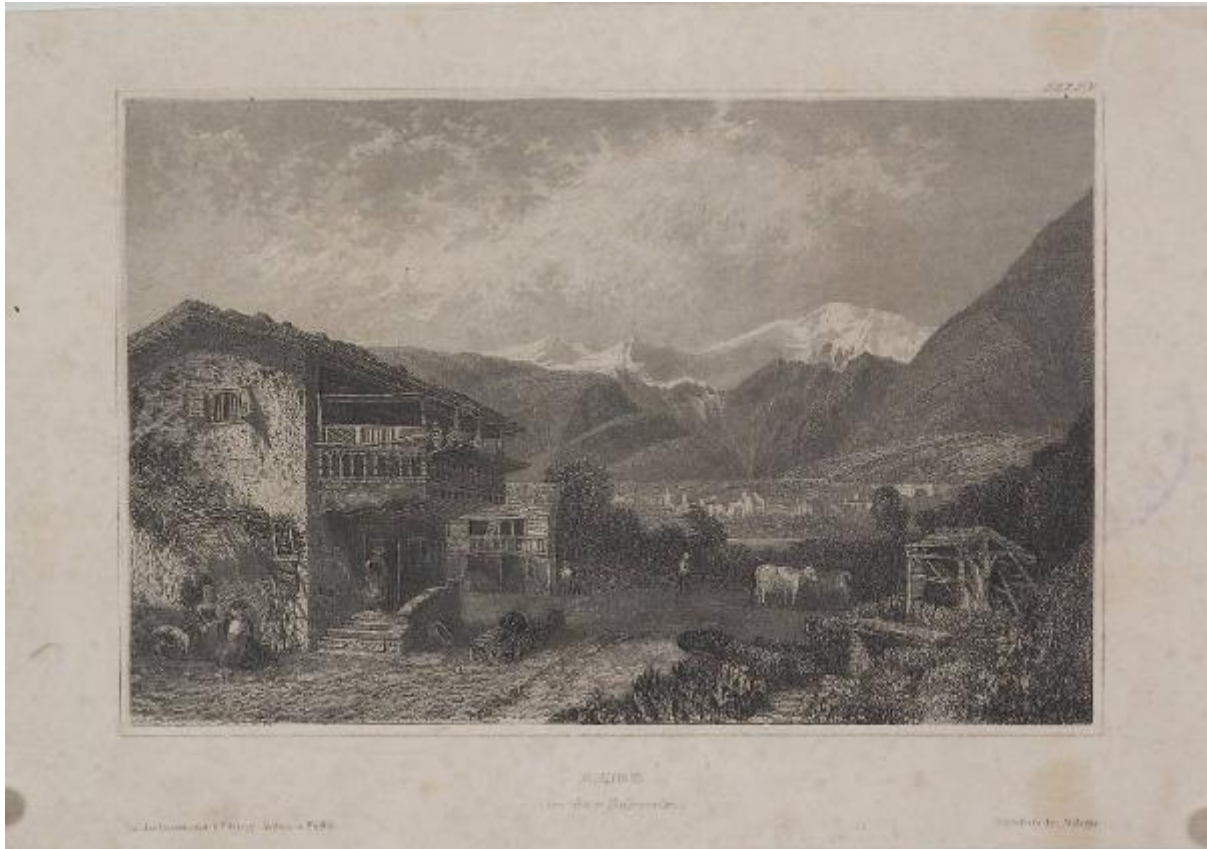

BRIEG

anonimo

Link risorsa: <https://www.lombardiabeniculturali.it/stampe/schede/G1050-00320/>

Scheda SIRBeC: <https://www.lombardiabeniculturali.it/stampe/schede-complete/G1050-00320/>

CODICI

Unità operativa: G1050