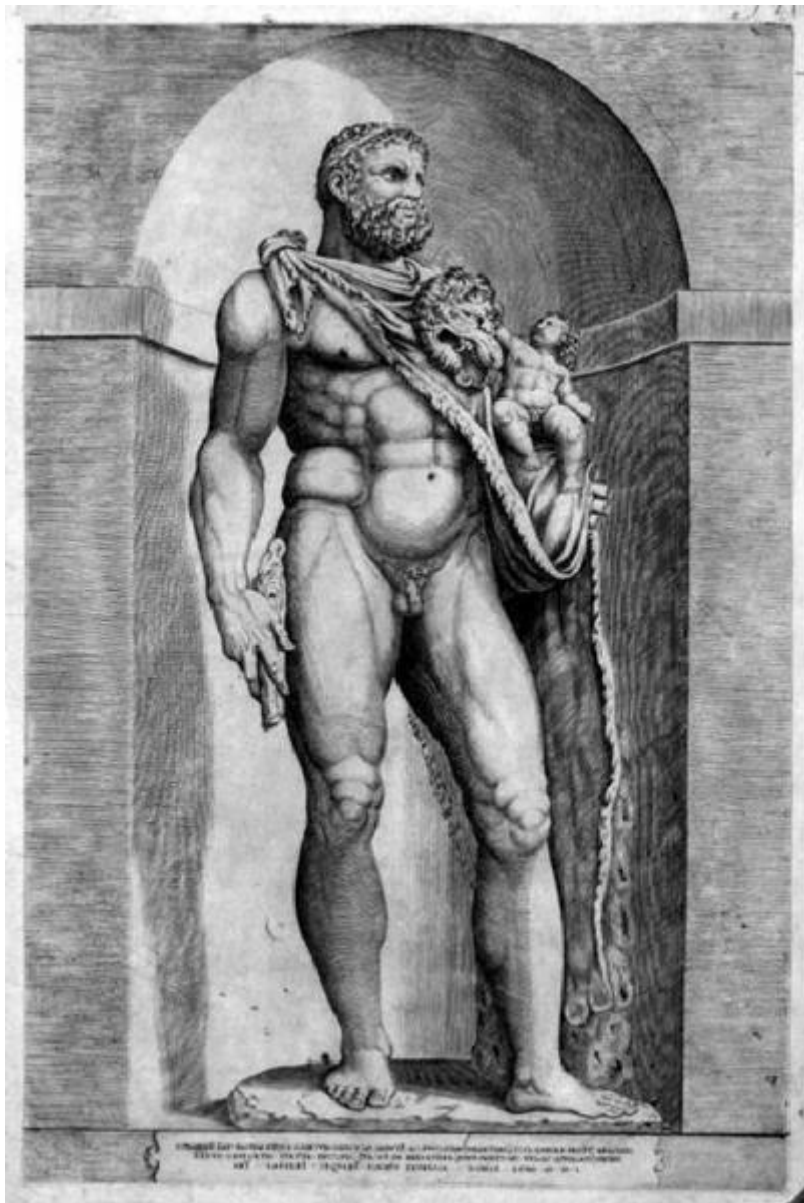

Speculum Romanae Magnificentiae

Beatrizet Nicolas (attr.)

Link risorsa: <https://www.lombardiabeniculturali.it/stampe/schede/H0110-05794/>

Scheda SIRBeC: <https://www.lombardiabeniculturali.it/stampe/schede-complete/H0110-05794/>

Identificazione: IMPERATORE COMMODO COME ERCOLE

Titolo: Commodo sotto l'aspetto di Ercole

Titolo della serie di appartenenza: Speculum Romanae Magnificentiae

LOCALIZZAZIONE GEOGRAFICO-AMMINISTRATIVA

INDICAZIONE DEL CONTENITORE FISICO