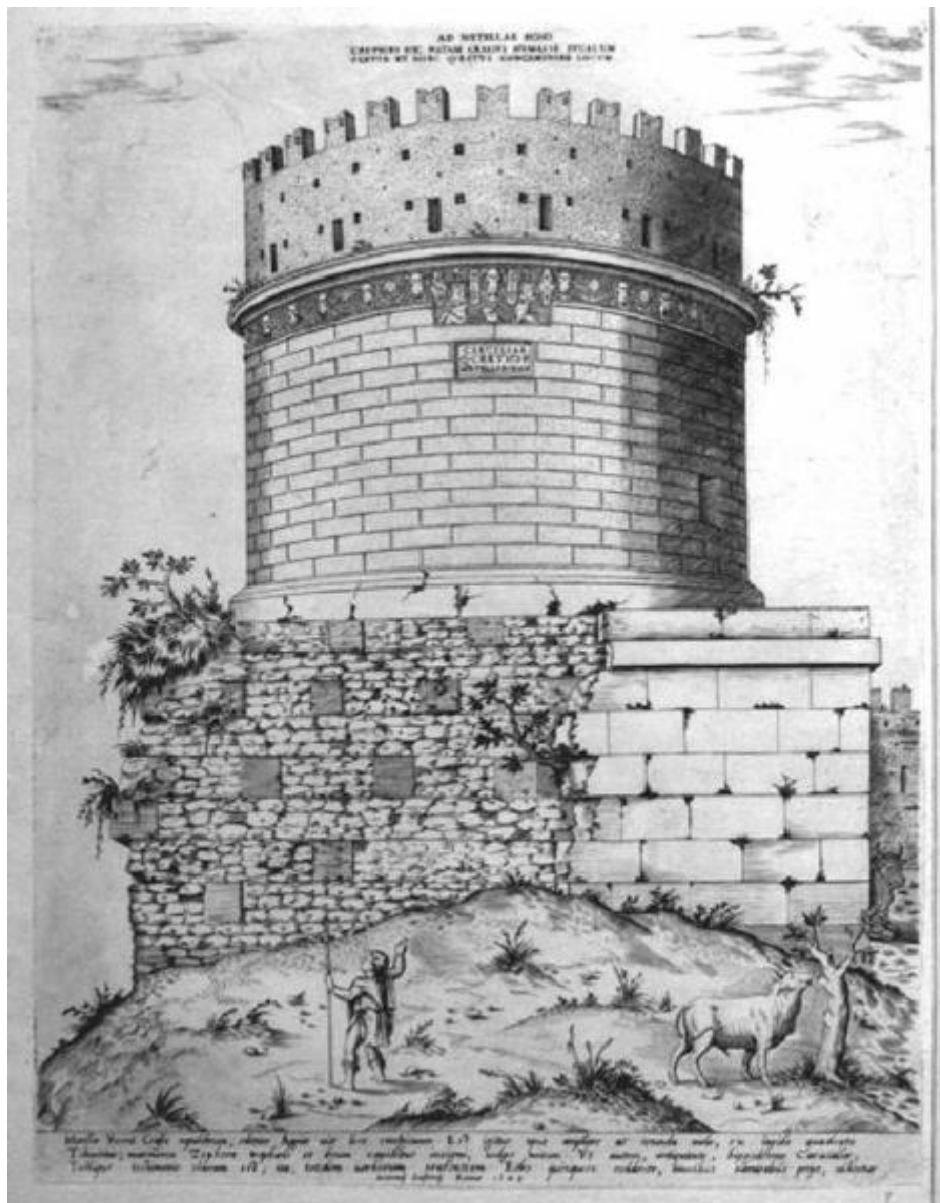

# Speculum Romanae Magnificentiae

Anonimo

Link risorsa: <https://www.lombardiabeniculturali.it/stampe/schede/H0110-05812/>

Scheda SIRBeC: <https://www.lombardiabeniculturali.it/stampe/schede-complete/H0110-05812/>

### **SOGGETTO**

Titolo: Sepoltura di Metella

Titolo della serie di appartenenza: Speculum Romanae Magnificentiae