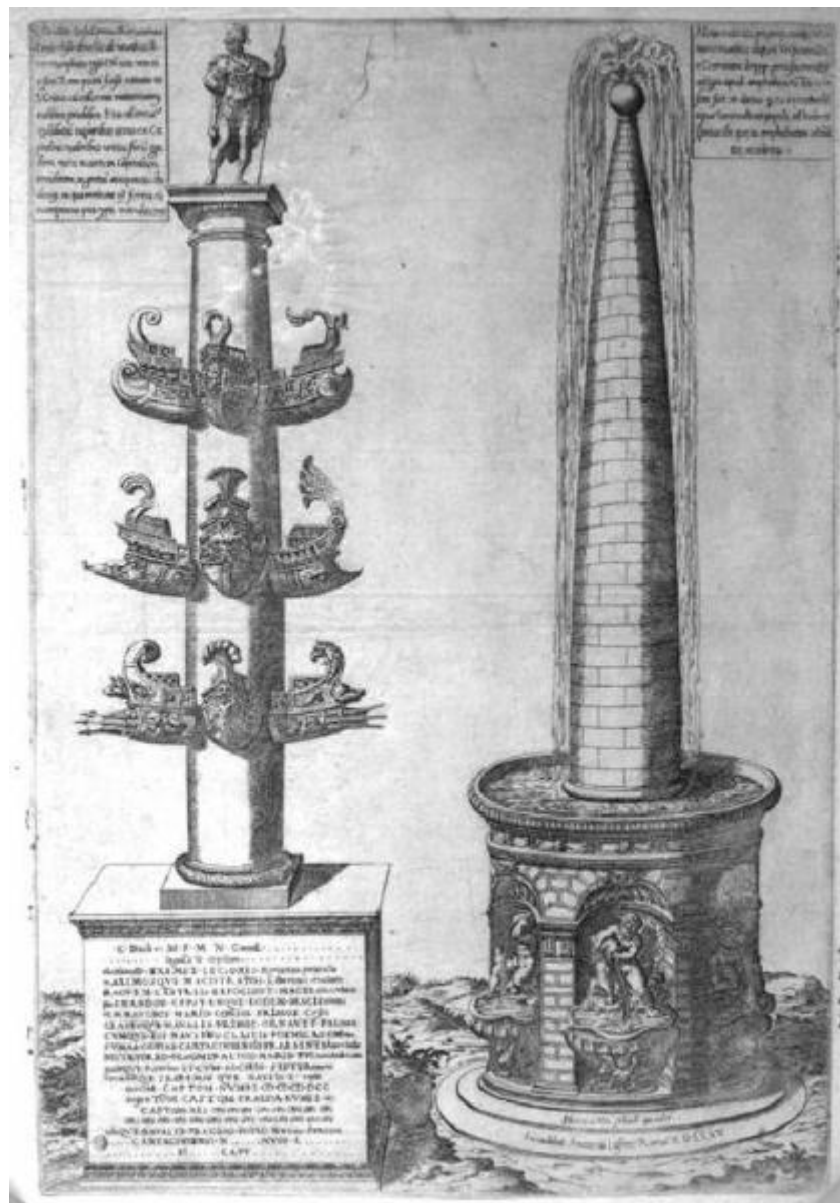

Speculum Romanae Magnificentiae

Anonimo

Link risorsa: <https://www.lombardiabeniculturali.it/stampe/schede/H0110-05821/>

Scheda SIRBeC: <https://www.lombardiabeniculturali.it/stampe/schede-complete/H0110-05821/>

Titolo: Colonna rostrata e Meta sudans

Titolo della serie di appartenenza: Speculum Romanae Magnificentiae

LOCALIZZAZIONE GEOGRAFICO-AMMINISTRATIVA

INDICAZIONE DEL CONTENITORE FISICO

Codice del contenitore fisico: 19