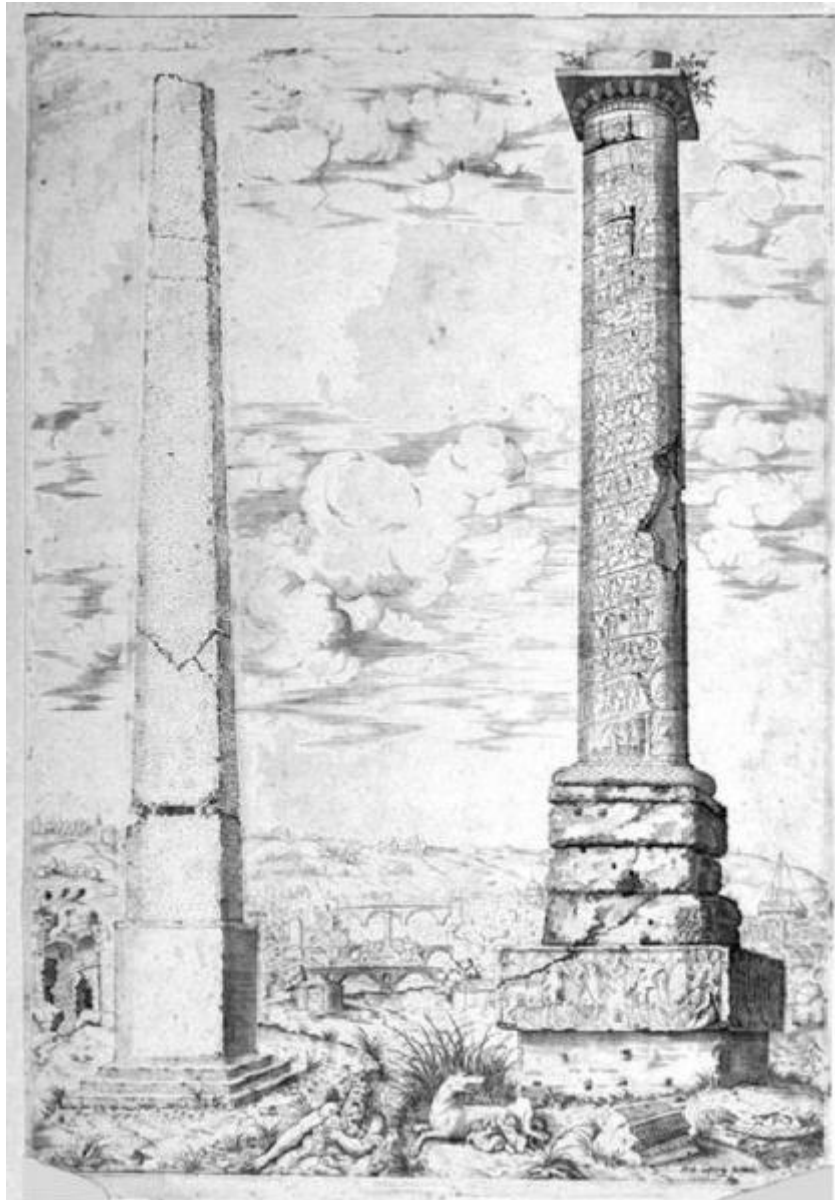

Speculum Romanae Magnificentiae

Anonimo; Vico Enea

Link risorsa: <https://www.lombardiabeniculturali.it/stampe/schede/H0110-05845/>

Scheda SIRBeC: <https://www.lombardiabeniculturali.it/stampe/schede-complete/H0110-05845/>

Titolo: Colonna Antonina con obelisco

Titolo della serie di appartenenza: Speculum Romanae Magnificentiae

LOCALIZZAZIONE GEOGRAFICO-AMMINISTRATIVA

INDICAZIONE DEL CONTENITORE FISICO

Codice del contenitore fisico: 19