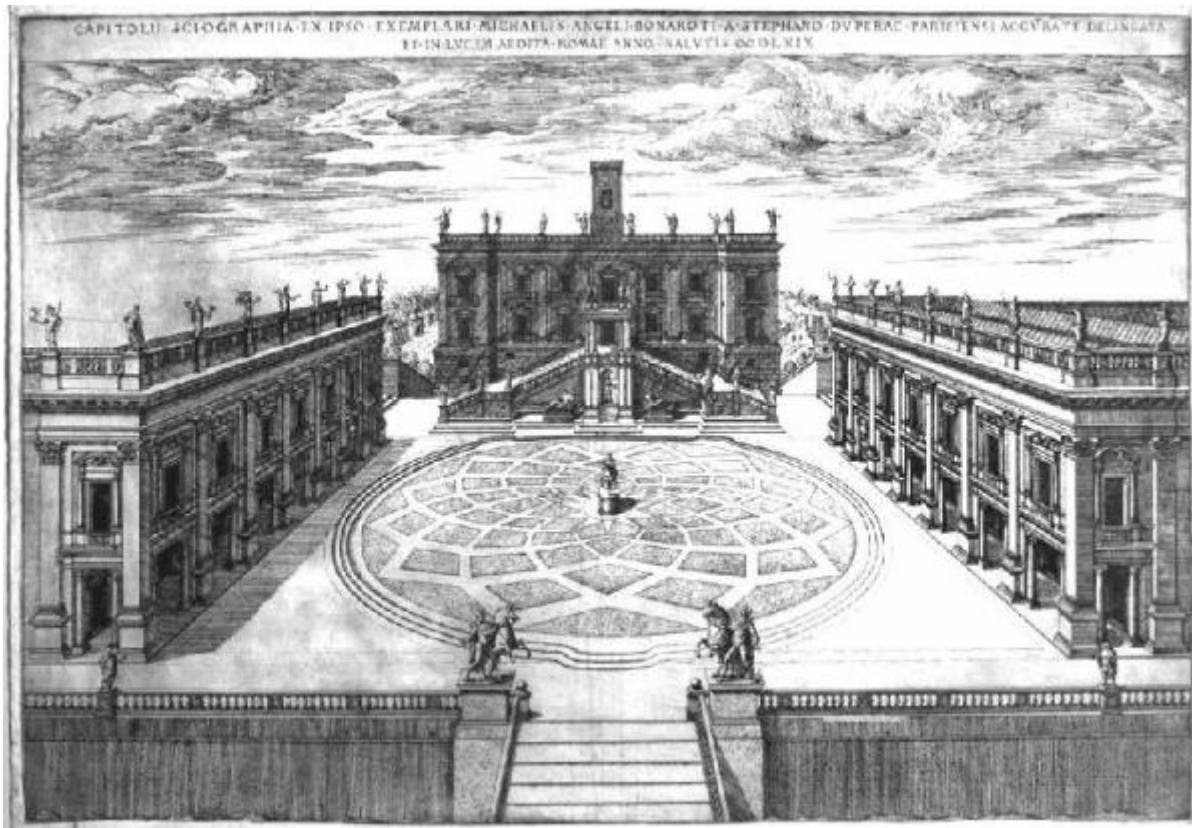

Speculum Romanae Magnificentiae

Buonarroti Michelangelo; Dupr ac Etienne

Link risorsa: <https://www.lombardiabeniculturali.it/stampe/schede/H0110-05848/>

Scheda SIRBeC: <https://www.lombardiabeniculturali.it/stampe/schede-complete/H0110-05848/>

Categoria generale: veduta

Identificazione: ROMA: PIAZZA DEL CAMPIDOGLIO

Titolo: Piazza del Campidoglio

Titolo della serie di appartenenza: Speculum Romanae Magnificentiae

LOCALIZZAZIONE GEOGRAFICO-AMMINISTRATIVA