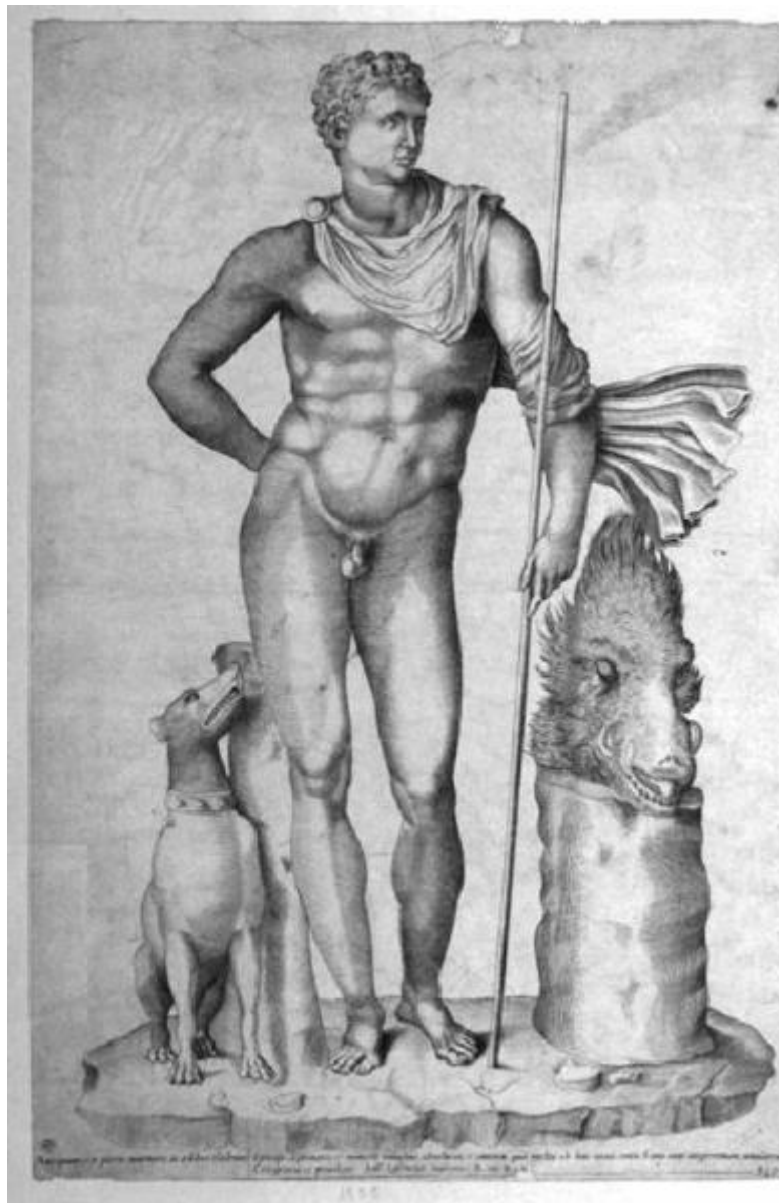

Speculum Romanae Magnificentiae

Anonimo; Beatrizet Nicolas (attr.)

Link risorsa: <https://www.lombardiabeniculturali.it/stampe/schede/H0110-05851/>

Scheda SIRBeC: <https://www.lombardiabeniculturali.it/stampe/schede-complete/H0110-05851/>

Identificazione: ADONE

Titolo: Statua di Adone

Titolo della serie di appartenenza: Speculum Romanae Magnificentiae

LOCALIZZAZIONE GEOGRAFICO-AMMINISTRATIVA

INDICAZIONE DEL CONTENITORE FISICO

Codice del contenitore fisico: 19