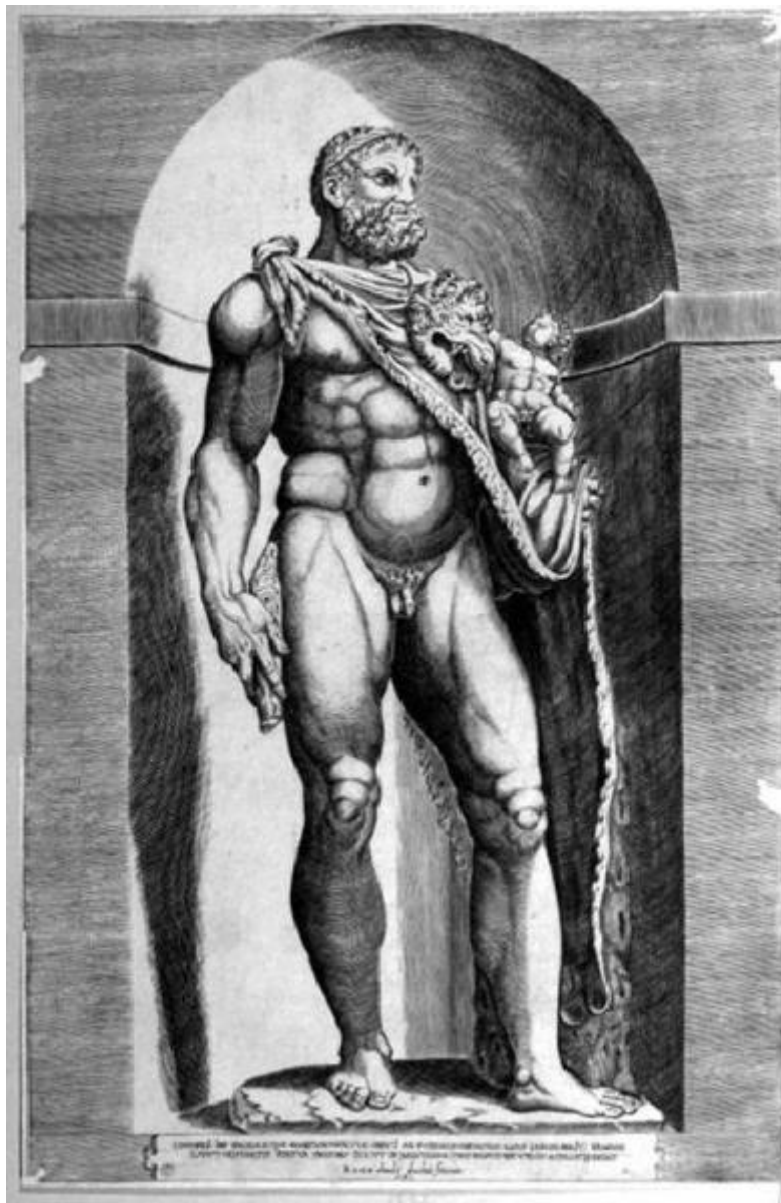

Speculum Romanae Magnificentiae

Beatrizet Nicolas (attr.); Anonimo

Link risorsa: <https://www.lombardiabeniculturali.it/stampe/schede/H0110-05857/>

Scheda SIRBeC: <https://www.lombardiabeniculturali.it/stampe/schede-complete/H0110-05857/>

Titolo: Commodo sotto l' aspetto di Ercole

Titolo della serie di appartenenza: Speculum Romanae Magnificentiae

LOCALIZZAZIONE GEOGRAFICO-AMMINISTRATIVA

INDICAZIONE DEL CONTENITORE FISICO

Codice del contenitore fisico: 19