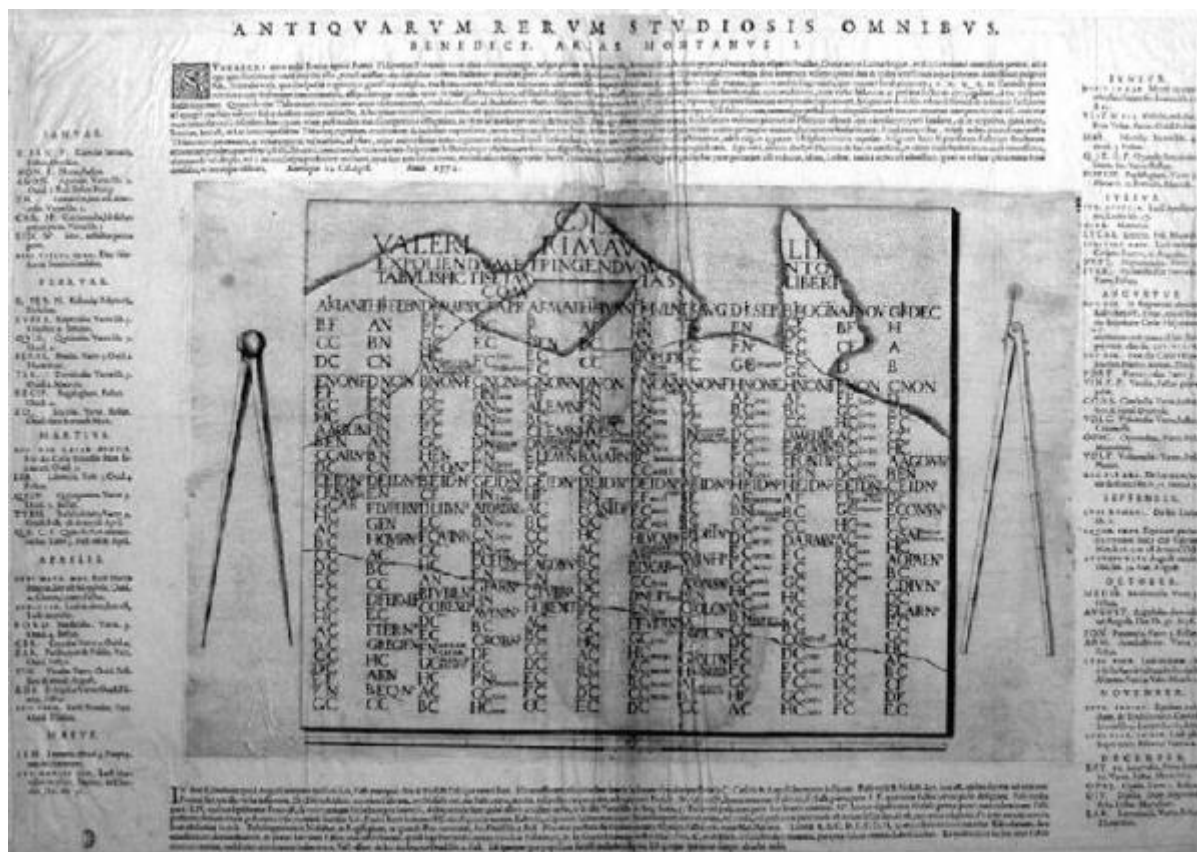

# Speculum Romanae Magnificentiae

Anonimo

Link risorsa: <https://www.lombardiabeniculturali.it/stampe/schede/H0110-05881/>

Scheda SIRBeC: <https://www.lombardiabeniculturali.it/stampe/schede-complete/H0110-05881/>

## CODICI

Unità operativa: H0110

Numero scheda: 5881

Codice scheda: H0110-05881

Tipo scheda: S

Livello ricerca: I