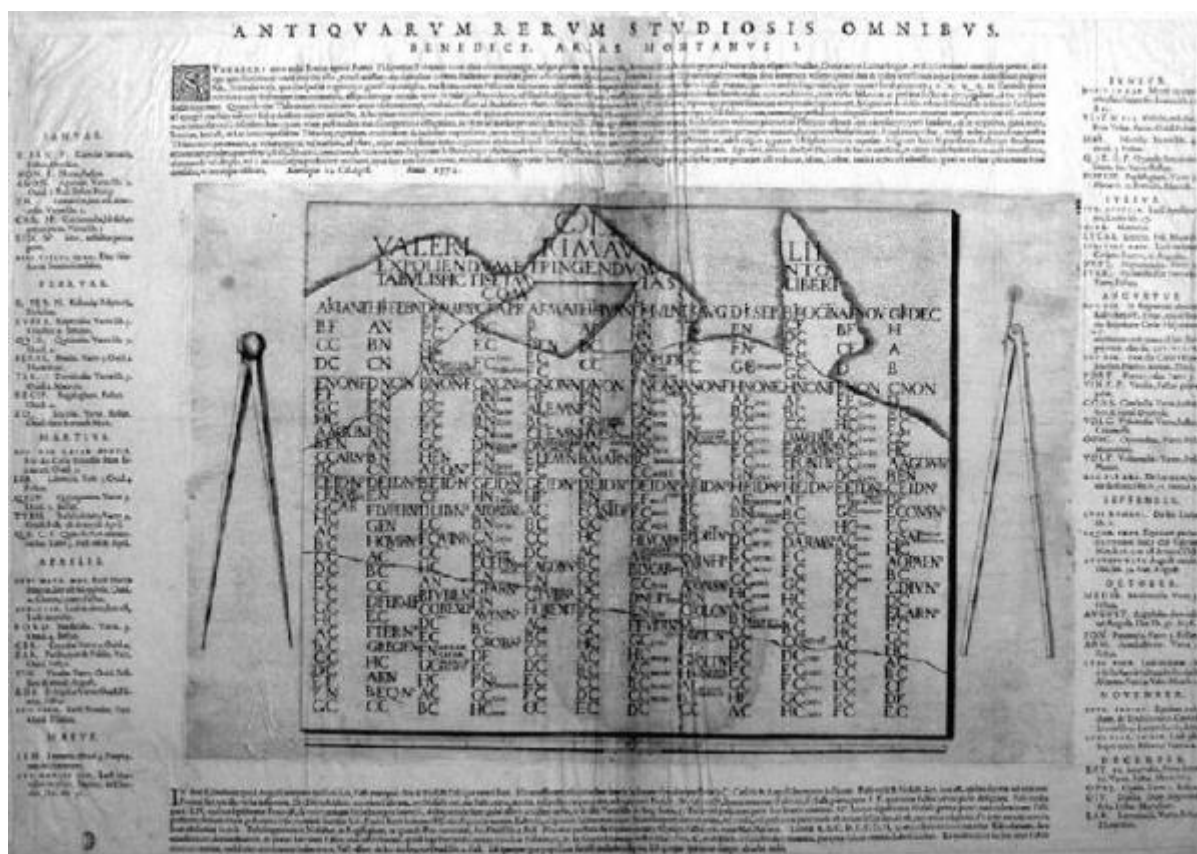

Speculum Romanae Magnificentiae

Anonimo

Link risorsa: <https://www.lombardiabeniculturali.it/stampe/schede/H0110-05881/>

Scheda SIRBeC: <https://www.lombardiabeniculturali.it/stampe/schede-complete/H0110-05881/>

CODICI

Unità operativa: H0110

Numero scheda: 5881

Codice scheda: H0110-05881

Tipo scheda: S

Livello ricerca: I

CODICE UNIVOCO

Codice regione: 03

LOCALIZZAZIONE GEOGRAFICO-AMMINISTRATIVA ATTUALE

Stato: Italia

Regione: Lombardia

Provincia: MI

Nome provincia: Milano

Codice ISTAT comune: 015146

Comune: Milano

COLLOCAZIONE SPECIFICA