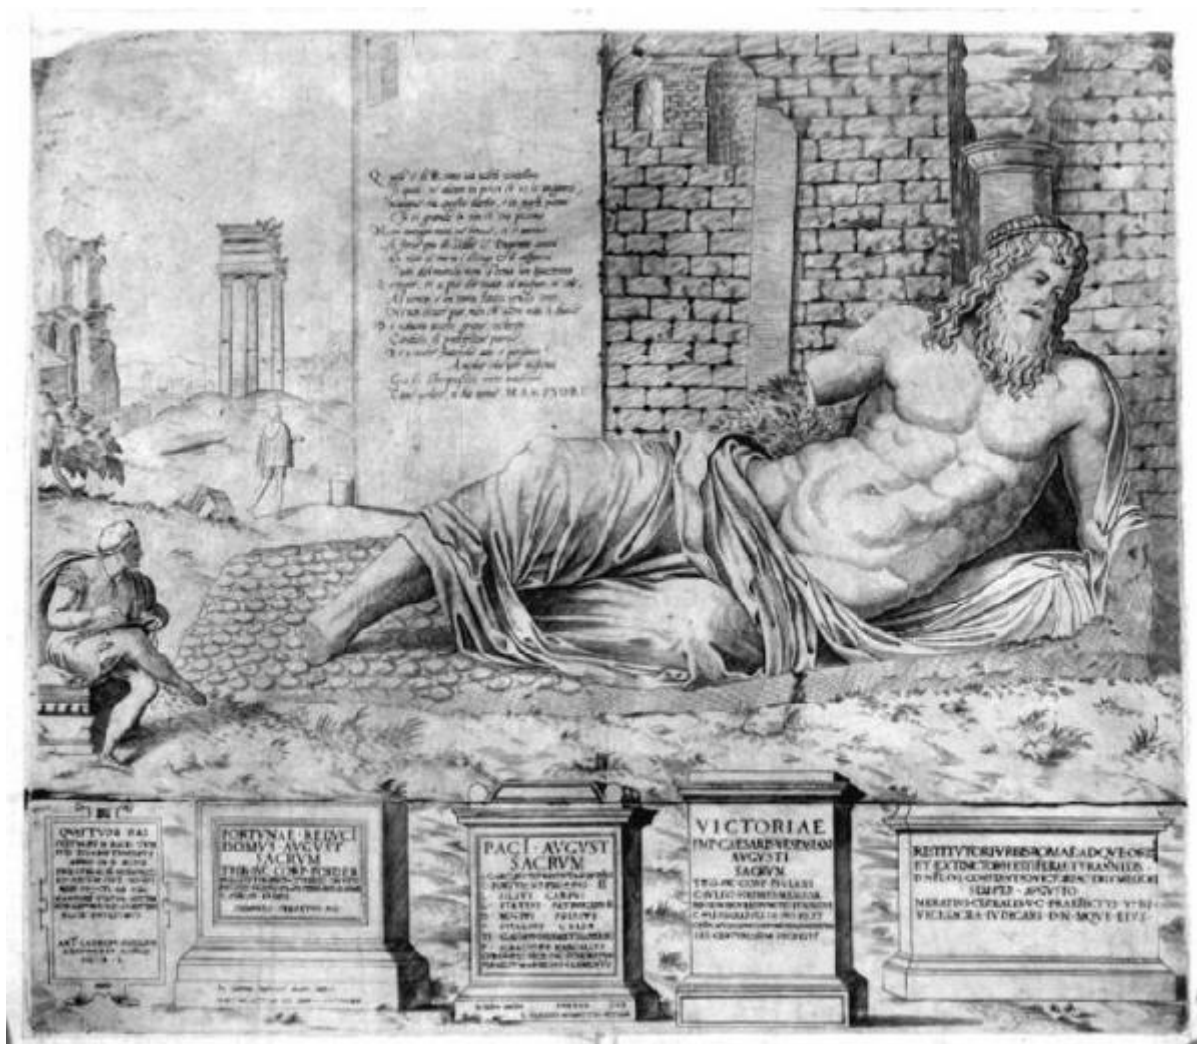

Speculum Romanae Magnificentiae

Beatrizet Nicolas (attr.)

Link risorsa: <https://www.lombardiabeniculturali.it/stampe/schede/H0110-05899/>

Scheda SIRBeC: <https://www.lombardiabeniculturali.it/stampe/schede-complete/H0110-05899/>

Indicazioni sul soggetto

La stampa rappresenta la statua mutila del dio fiume semisdraiato, con il busto e il capo sulla destra della composizione, appoggiato ad un muro diroccato. Sullo sfondo a sinistra si vedono le rovine del Foro Romano e due figure di uomini uno dei quali, seduto, disegna la statua. Nella fascia inferiore, aggiunta mediante l'impressione di una seconda lastra, sono raffigurate quattro basi di statue.