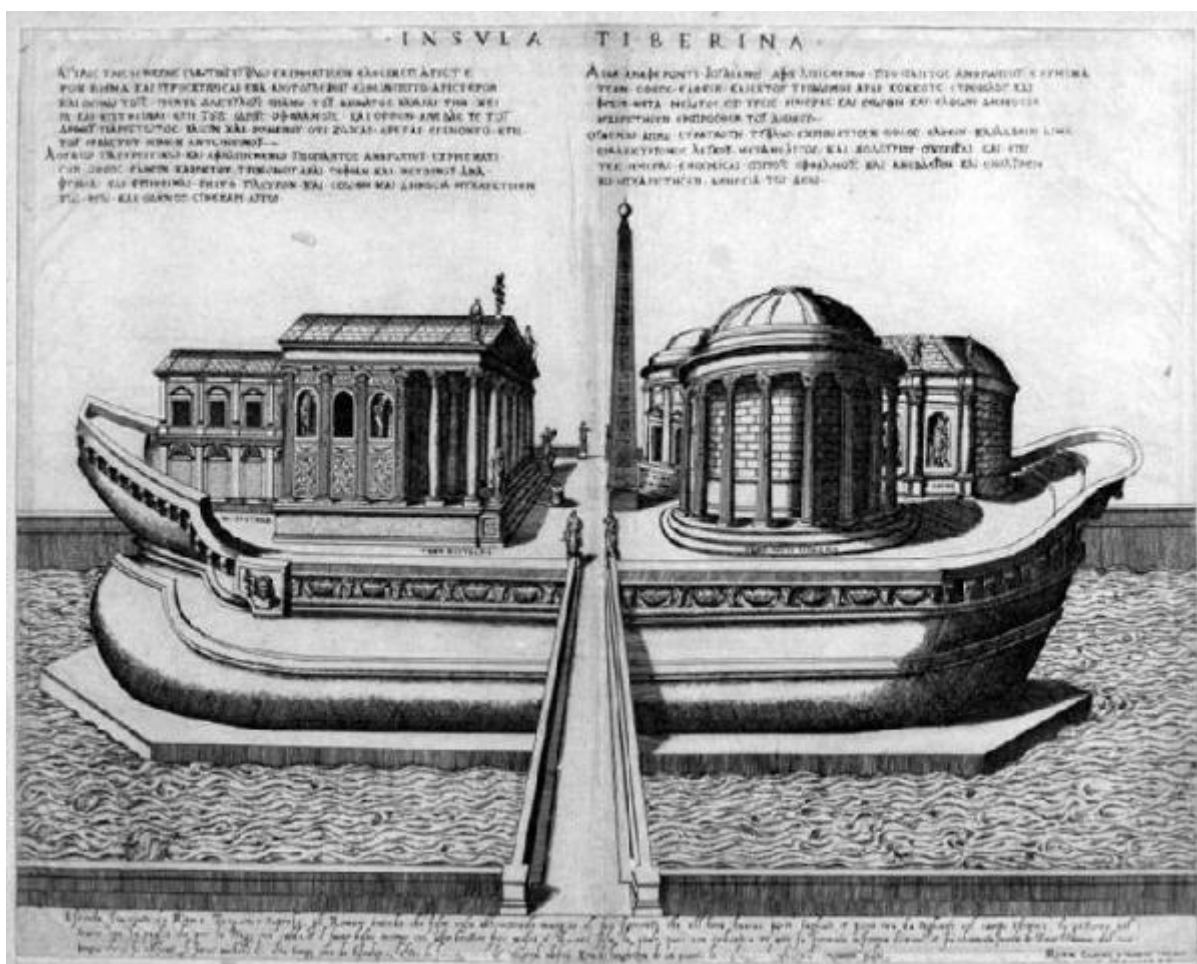

Speculum Romanae Magnificentiae

Brambilla Ambrogio

Link risorsa: <https://www.lombardiabeniculturali.it/stampe/schede/H0110-05907/>

Scheda SIRBeC: <https://www.lombardiabeniculturali.it/stampe/schede-complete/H0110-05907/>

Titolo: Scenografia dell'Isola Tiberina

Titolo della serie di appartenenza: Speculum Romanae Magnificentiae

LOCALIZZAZIONE GEOGRAFICO-AMMINISTRATIVA

INDICAZIONE DEL CONTENITORE FISICO

Codice del contenitore fisico: 19