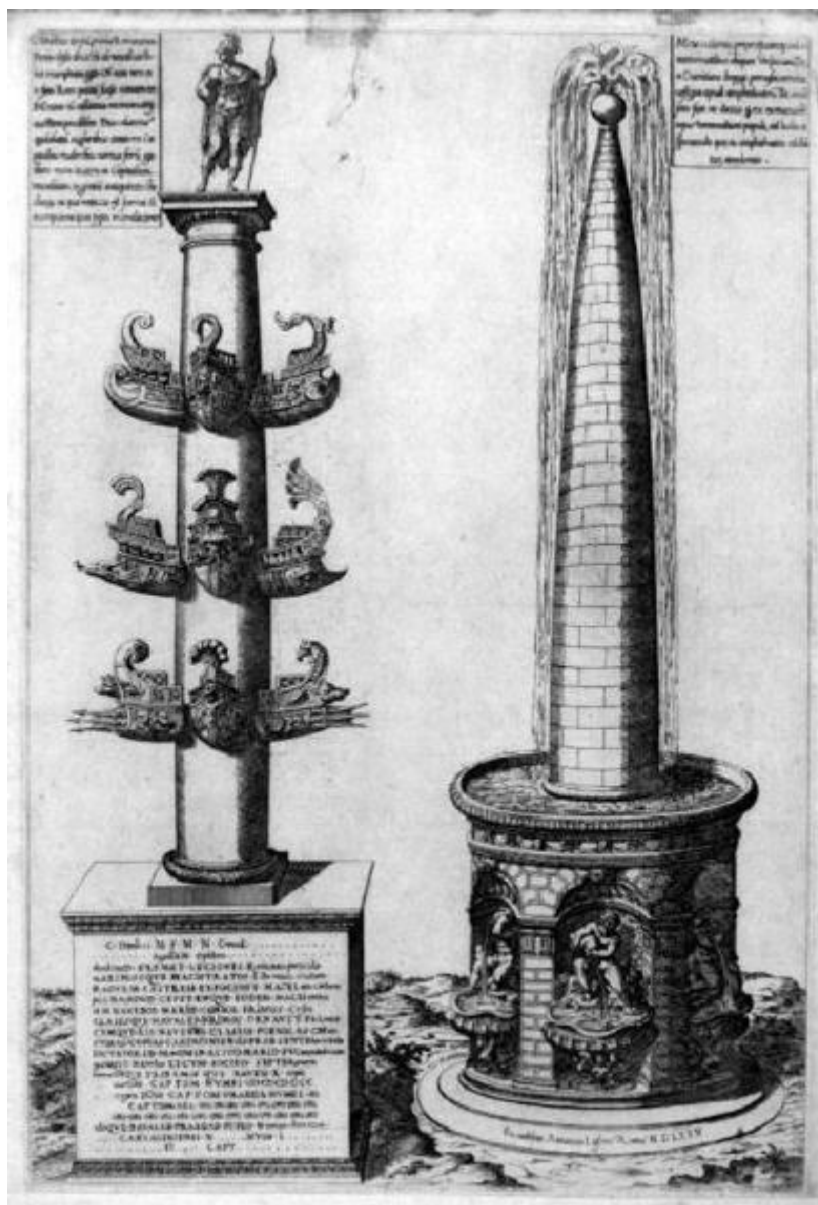

# Speculum Romanae Magnificentiae

Anonimo

Link risorsa: <https://www.lombardiabeniculturali.it/stampe/schede/H0110-05908/>

Scheda SIRBeC: <https://www.lombardiabeniculturali.it/stampe/schede-complete/H0110-05908/>

### SOGGETTO

Titolo: Colonna rostrata e Meta sudans

Titolo della serie di appartenenza: Speculum Romanae Magnificentiae