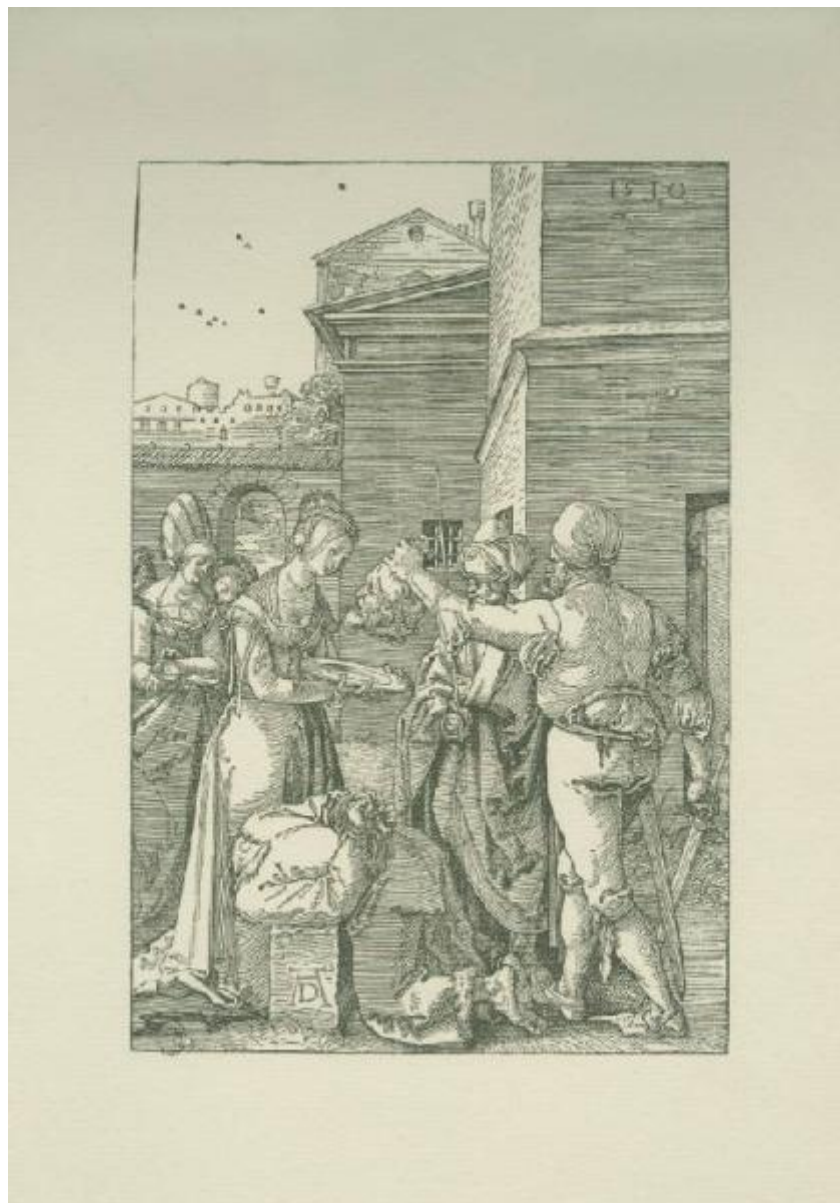

La decollazione di San Giovanni Battista

Anonimo; Dürer Albrecht

Link risorsa: <https://www.lombardiabeniculturali.it/stampe/schede/H0110-07262/>

Scheda SIRBeC: <https://www.lombardiabeniculturali.it/stampe/schede-complete/H0110-07262/>

Altezza: 287

Larghezza: 190

Indicazioni sul soggetto

Nel cortile di una prigione in primo piano San Giovanni Battista con la testa mozzata è riverso su un ceppo, mentre a destra il boia porge la testa del santo a Salomè, ritratta in secondo piano a sinistra accompagnata da altre donne, che la riceve porgendo un piatto. A fianco del boia un altro uomo assiste al martirio. Lo sfondo è chiuso da alcune costruzioni oltre le quali si intravede uno scorcio di città.