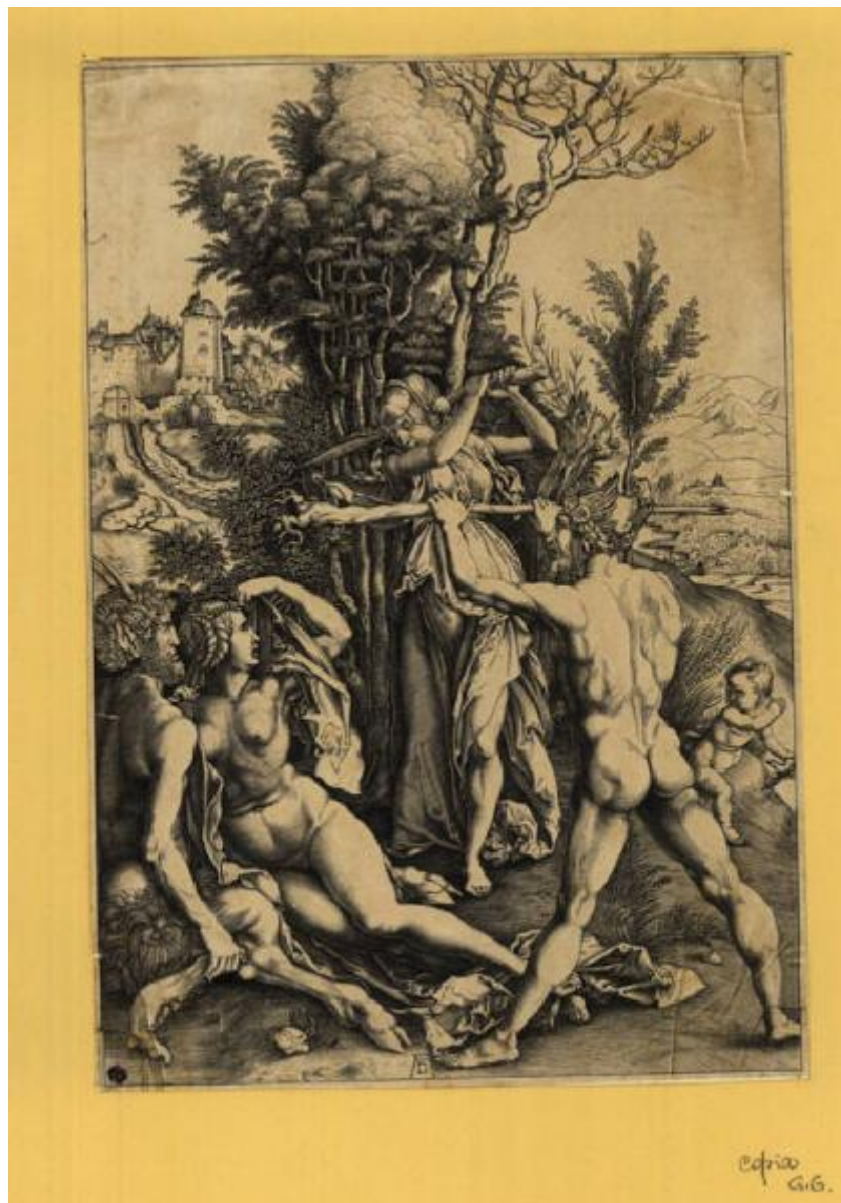

Ercole al bivio o L'effetto della gelosia

Anonimo; Dürer Albrecht

Link risorsa: <https://www.lombardiabeniculturali.it/stampe/schede/H0110-07303/>

Scheda SIRBeC: <https://www.lombardiabeniculturali.it/stampe/schede-complete/H0110-07303/>

Categoria generale: mitologia

Identificazione: ERCOLE AL BIVIO

Titolo: Ercole al bivio o L'effetto della gelosia

LOCALIZZAZIONE GEOGRAFICO-AMMINISTRATIVA

INDICAZIONE DEL CONTENITORE FISICO

Codice del contenitore fisico: 19