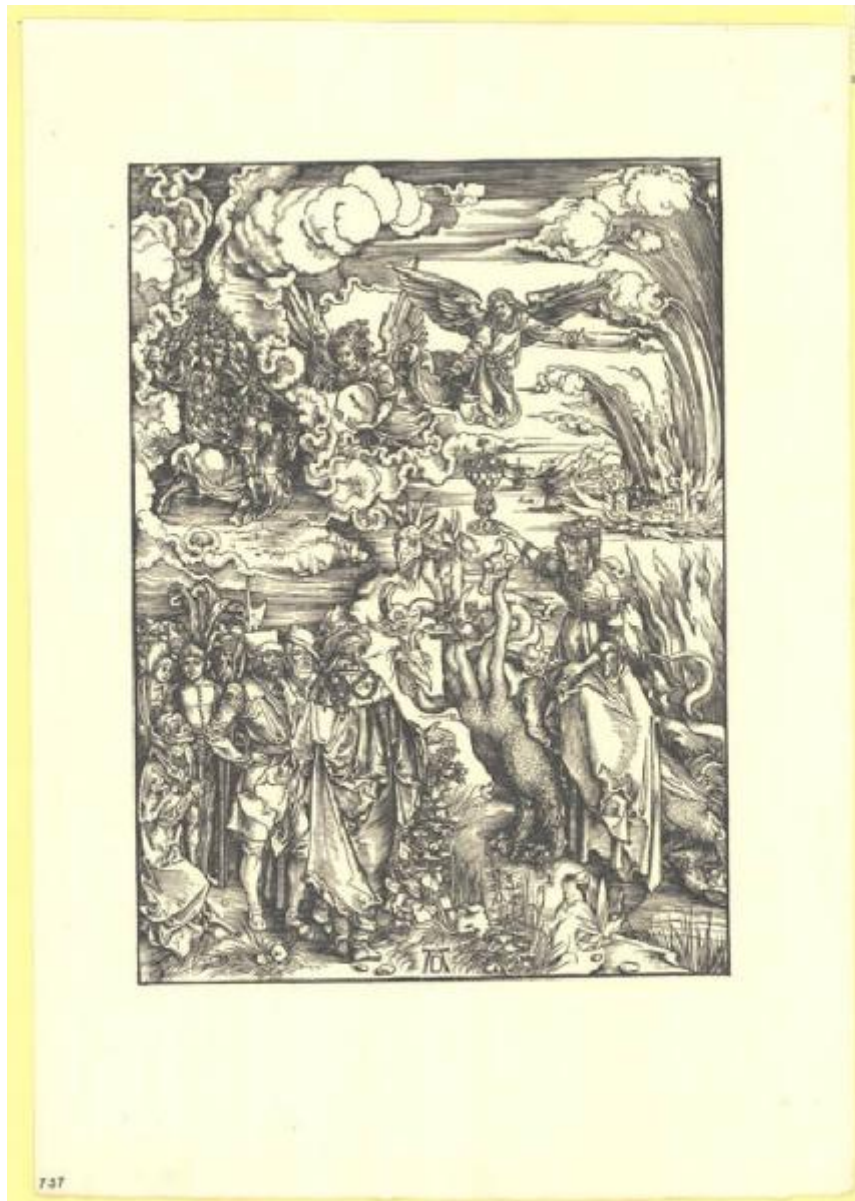

Apocalipsis cum figuris

Anonimo; DÄ¼rer Albrecht

Link risorsa: <https://www.lombardiabeniculturali.it/stampe/schede/H0110-07324/>

Scheda SIRBeC: <https://www.lombardiabeniculturali.it/stampe/schede-complete/H0110-07324/>