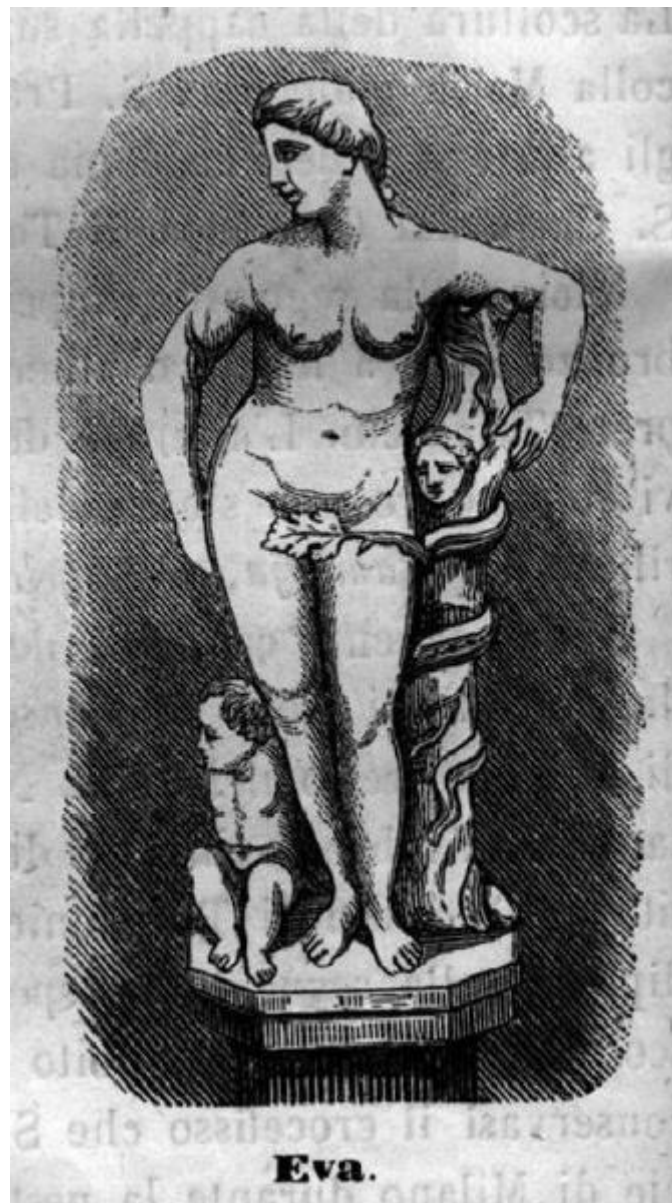

Milano. Statua di Eva nel Duomo

Zambelli Giovan Battista

Link risorsa: <https://www.lombardiabeniculturali.it/stampe/schede/H0110-09848/>

Scheda SIRBeC: <https://www.lombardiabeniculturali.it/stampe/schede-complete/H0110-09848/>

Immagine della statua di Eva appoggiata ad un albero attorno al quale vi è il serpente con la faccia di donna. Ai piedi di Eva c'è un bimbo. La statua, scolpita dal Solari, si trova nel Duomo.
albero, bambino, serpente