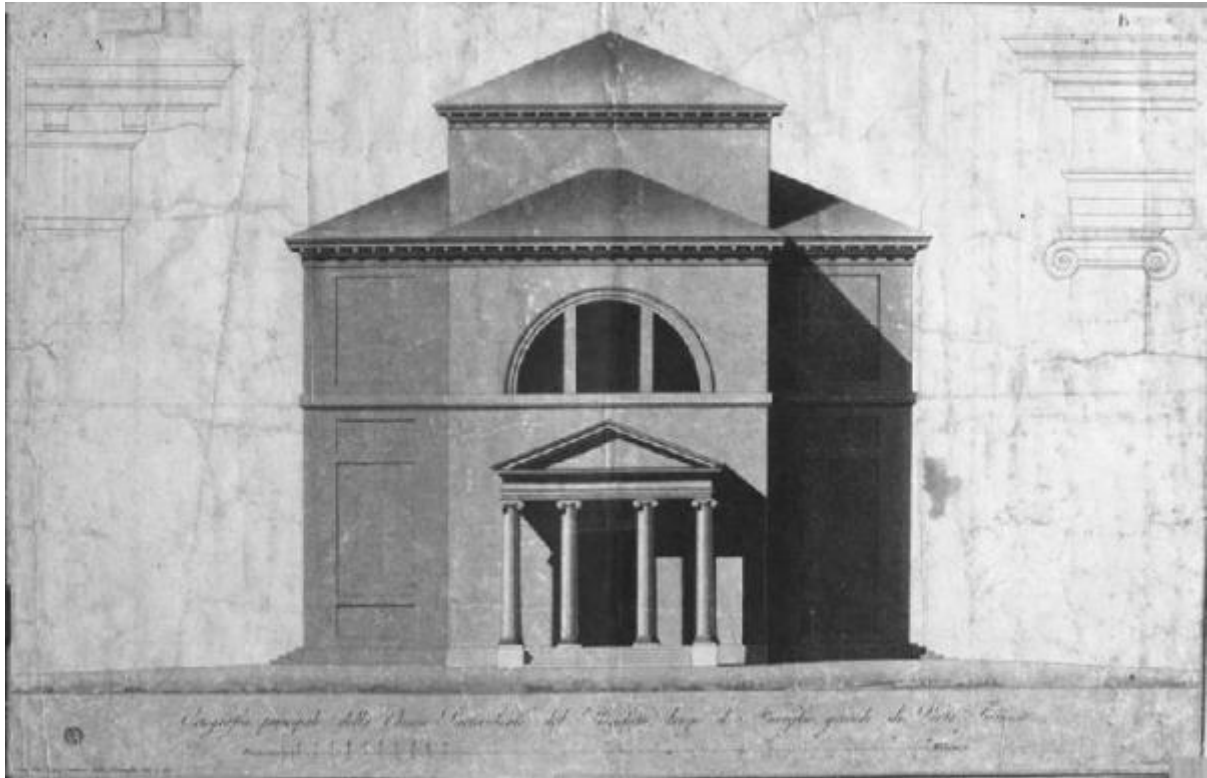

# Ronchetto sul Naviglio. Chiesa di San Silvestro

Castellini Giuseppe; Cavazzi Della Somaglia Gian Luca

Link risorsa: <https://www.lombardiabeniculturali.it/stampe/schede/H0110-10450/>

Scheda SIRBeC: <https://www.lombardiabeniculturali.it/stampe/schede-complete/H0110-10450/>