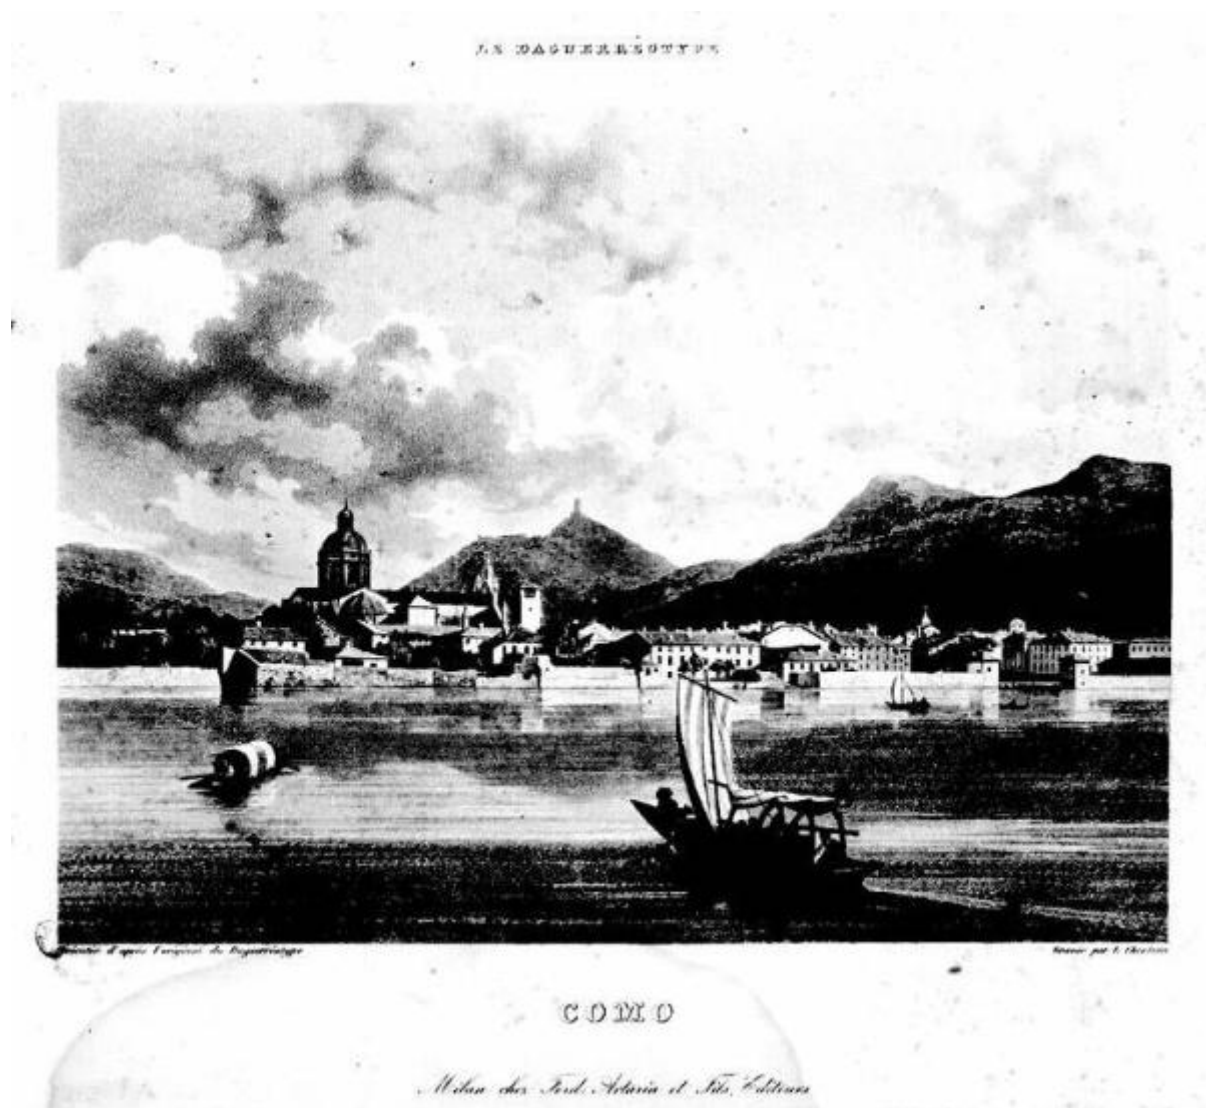

Como. Veduta prospettica

Cherbuin Luigi

Link risorsa: <https://www.lombardiabeniculturali.it/stampe/schede/H0110-10690/>

Scheda SIRBeC: <https://www.lombardiabeniculturali.it/stampe/schede-complete/H0110-10690/>

Categoria generale: veduta

Identificazione: VEDUTA DI COMO

Titolo: Como. Veduta prospettica

LOCALIZZAZIONE GEOGRAFICO-AMMINISTRATIVA

INDICAZIONE DEL CONTENITORE FISICO

Codice del contenitore fisico: 19

Categoria del contenitore fisico: architettura