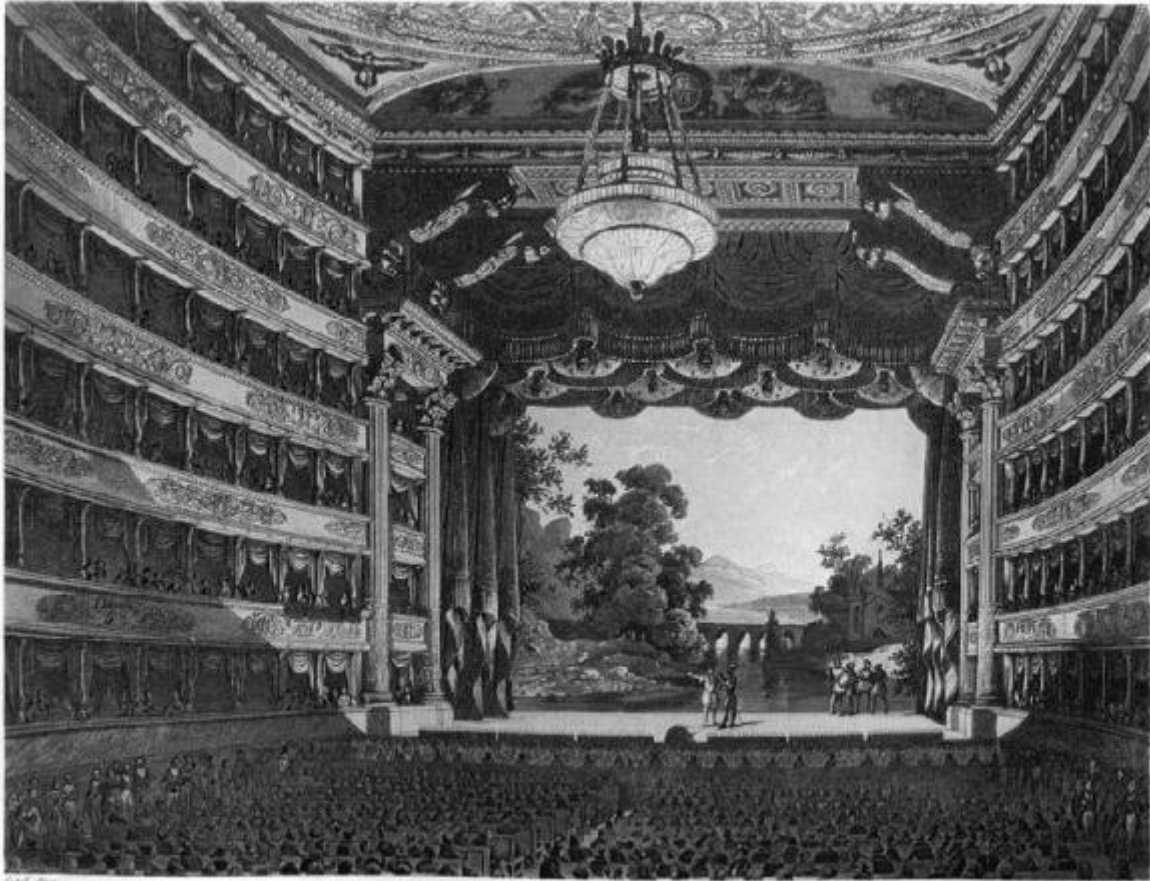

Milano. Teatro alla Scala (Interno)

Cherbuin Luigi; Sidoli Alessandro

INTERIEUR DU THÉÂTRE DE LA SCALA À MILAN.

Link risorsa: <https://www.lombardiabeniculturali.it/stampe/schede/H0110-10718/>

Scheda SIRBeC: <https://www.lombardiabeniculturali.it/stampe/schede-complete/H0110-10718/>