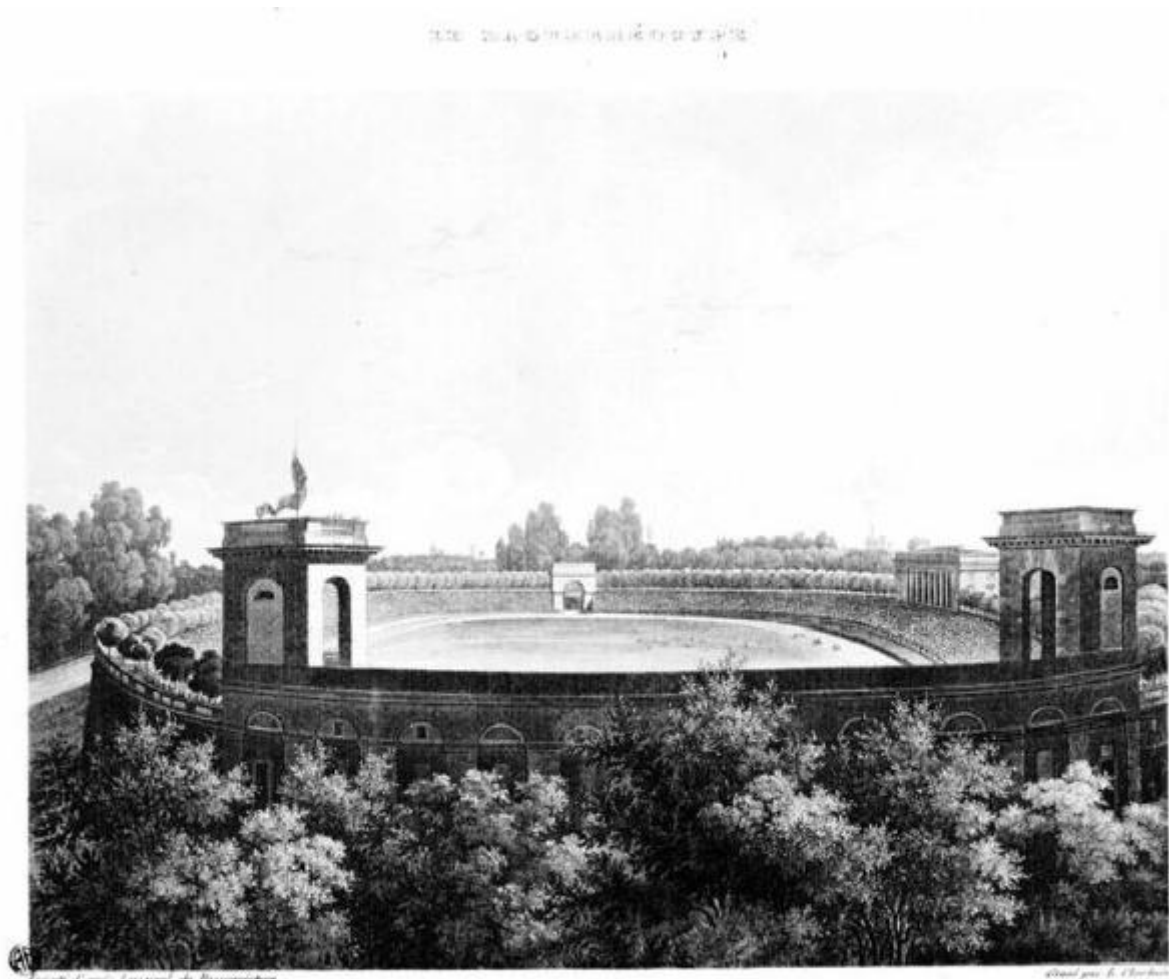

Milano. Arena (Veduta aerea)

Cherbuin Luigi

AMPHITHÉÂTRE DIT L'ARENA À MILAN

Milan chez F. et J. B. Colonna et F. Colonna

Link risorsa: <https://www.lombardiabeniculturali.it/stampe/schede/H0110-10745/>

Scheda SIRBeC: <https://www.lombardiabeniculturali.it/stampe/schede-complete/H0110-10745/>