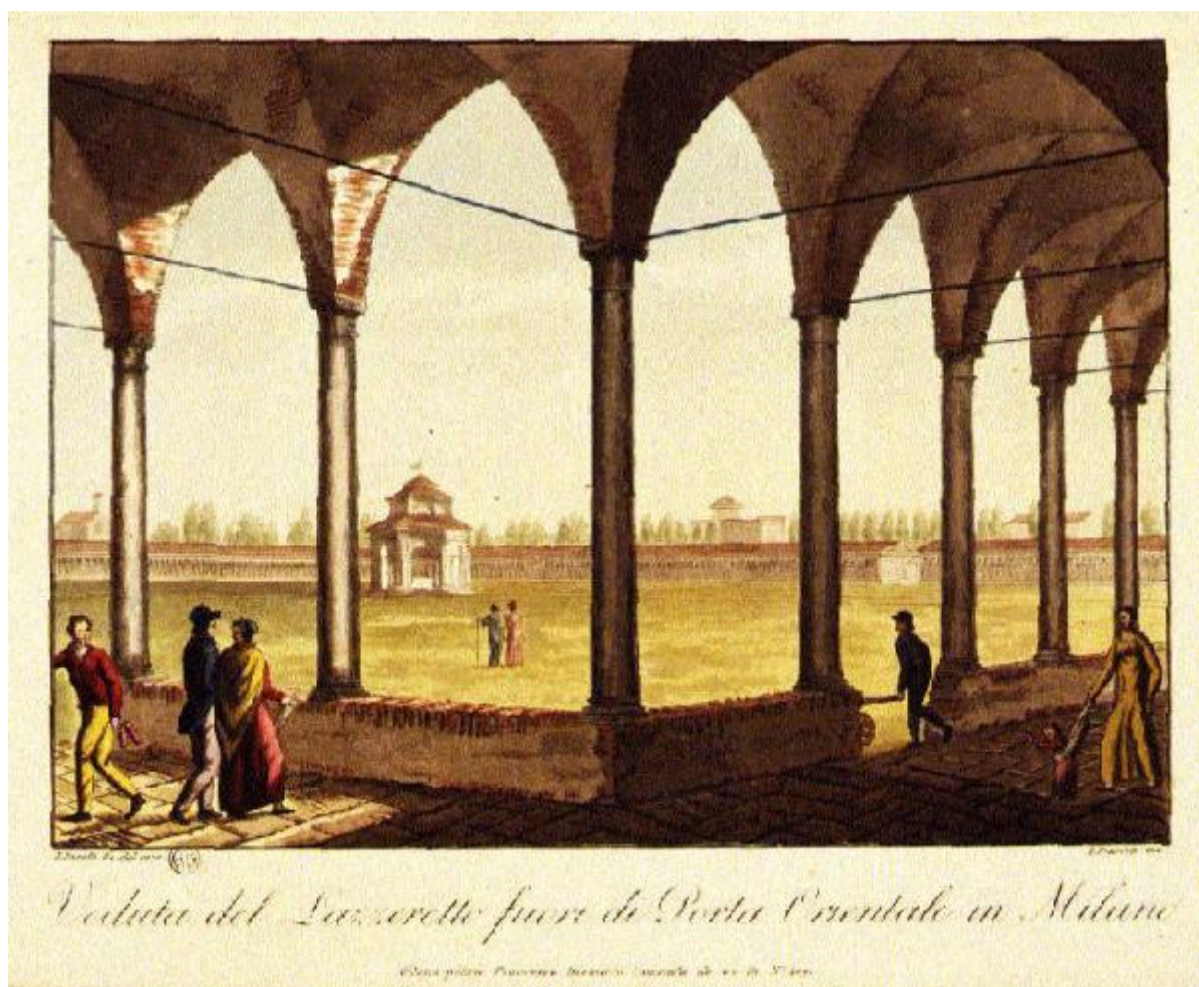

Milano. Ex Lazzaretto

Biasioli Angelo; Durelli Francesco

Link risorsa: <https://www.lombardiabeniculturali.it/stampe/schede/H0110-10842/>

Scheda SIRBeC: <https://www.lombardiabeniculturali.it/stampe/schede-complete/H0110-10842/>